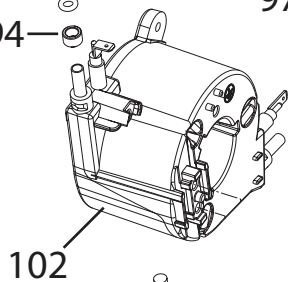

85
SERIE TUBI
TUBE SERIES

SERIE TUBI CON BOCCOLE
TUBE SERIES WITH BUSHES

INT RU SKA EST TR ECAM21.117.SB

Pos.	Code	Description
001	5313221031	COVER DUST
002	5513214851	COVER
003	7313222211	COVER ASSEMBLY
004	5913212611	KNOB
005	5313218551	REAR PANEL
006	5513217011	SIDE LEFT
007	5313219211	TANK
009	5313213441	SWITCH HOLDER
010	5513217001	SIDE RIGHT
011	5313213321	COVER
012	7313212611	TANK
013	5313215251	FRONT PIECE
014	5313223071	DRAWER
016	6013211171	CUP PLATE
017	5313218581	TRAY
018	5313222641	FLOAT
019	5132112500	SWITCH
021	5313213551	TRAY
025	7313221141	CONTROL PANEL ASSEMBLY
026	5213216011	BOARD DISPLAY
031	7313212901	DISTRIBUTING
033	5313217741	O-RING
035	7313218741	TAP
036	5513222441	KNOB
037	5513214861	GLASS
038	7313219311	FROTHER
039	5313220031	O-RING
040	5313217751	O-RING
041	5332169300	TUBE LOWER
042A	5532154000	TUBE DISTRIBUTING
042	5532154000	TUBE DISTRIBUTING
047	5213211171	SENSOR REED
048	5213216631	POWER BOARD
049	5313215261	FOOT
050	5313213841	STOP
054	7313232331	DIFFUSER KIT
058	9812631250	SCREW