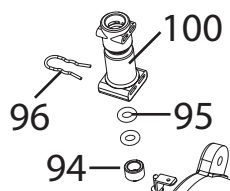

SERIE TUBI CON BOCCOLE
TUBE SERIES WITH BUSHES