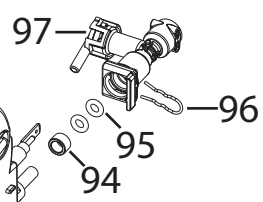

85
SERIE TUBI
TUBE SERIES

SERIE TUBI CON BOCCOLE
TUBE SERIES WITH BUSHES

INT RU SKA EST TR ECAM21.117.SB

Pos.	Code	Description
001	5313221031	COVER DUST
002	5513214851	COVER
003	7313222211	COVER ASSEMBLY
004	5913212611	KNOB
005	5313218551	REAR PANEL
006	5513217011	SIDE LEFT
007	5313219211	TANK
009	5313213441	SWITCH HOLDER
010	5513217001	SIDE RIGHT
011	5313213321	COVER
012	7313212611	TANK
013	5313215251	FRONT PIECE
014	5313223071	DRAWER
016	6013211171	CUP PLATE
017	5313218581	TRAY
018	5313222641	FLOAT
019	5132112500	SWITCH
021	5313213551	TRAY
025	7313221141	CONTROL PANEL ASSEMBLY
026	5213216011	BOARD DISPLAY
031	7313212901	DISTRIBUTING
033	5313217741	O-RING
035	7313218741	TAP
036	5513222441	KNOB
037	5513214861	GLASS
038	7313219311	FROTHER
039	5313220031	O-RING
040	5313217751	O-RING
041	5332169300	TUBE LOWER
042A	5532154000	TUBE DISTRIBUTING
042	5532154000	TUBE DISTRIBUTING
047	5213211171	SENSOR REED
048	5213216631	POWER BOARD
049	5313215261	FOOT
050	5313213841	STOP
054	7313232331	DIFFUSER KIT
058	9812631250	SCREW