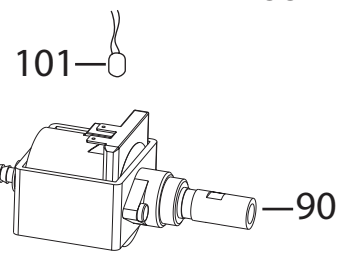

85
SERIE TUBI
TUBE SERIES

SERIE TUBI CON BOCCOLE
TUBE SERIES WITH BUSHES

INT RU SKA EST TR ECAM21.117.SB

Pos.	Code	Description
001	5313221031	COVER DUST
002	5513214851	COVER
003	7313222211	COVER ASSEMBLY
004	5913212611	KNOB
005	5313218551	REAR PANEL
006	5513217011	SIDE LEFT
007	5313219211	TANK
009	5313213441	SWITCH HOLDER
010	5513217001	SIDE RIGHT
011	5313213321	COVER
012	7313212611	TANK
013	5313215251	FRONT PIECE
014	5313223071	DRAWER
016	6013211171	CUP PLATE
017	5313218581	TRAY
018	5313222641	FLOAT
019	5132112500	SWITCH
021	5313213551	TRAY
025	7313221141	CONTROL PANEL ASSEMBLY
026	5213216011	BOARD DISPLAY
031	7313212901	DISTRIBUTING
033	5313217741	O-RING
035	7313218741	TAP
036	5513222441	KNOB
037	5513214861	GLASS
038	7313219311	FROTHER
039	5313220031	O-RING
040	5313217751	O-RING
041	5332169300	TUBE LOWER
042A	5532154000	TUBE DISTRIBUTING
042	5532154000	TUBE DISTRIBUTING
047	5213211171	SENSOR REED
048	5213216631	POWER BOARD
049	5313215261	FOOT
050	5313213841	STOP
054	7313232331	DIFFUSER KIT
058	9812631250	SCREW