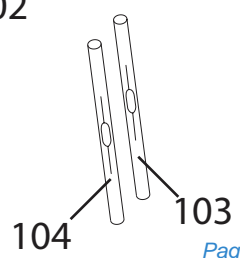

85
SERIE TUBI
TUBE SERIES

SERIE TUBI CON BOCCOLE
TUBE SERIES WITH BUSHES

INT RU SKA EST TR ECAM21.117.SB

Pos.	Code	Description
001	5313221031	COVER DUST
002	5513214851	COVER
003	7313222211	COVER ASSEMBLY
004	5913212611	KNOB
005	5313218551	REAR PANEL
006	5513217011	SIDE LEFT
007	5313219211	TANK
009	5313213441	SWITCH HOLDER
010	5513217001	SIDE RIGHT
011	5313213321	COVER
012	7313212611	TANK
013	5313215251	FRONT PIECE
014	5313223071	DRAWER
016	6013211171	CUP PLATE
017	5313218581	TRAY
018	5313222641	FLOAT
019	5132112500	SWITCH
021	5313213551	TRAY
025	7313221141	CONTROL PANEL ASSEMBLY
026	5213216011	BOARD DISPLAY
031	7313212901	DISTRIBUTING
033	5313217741	O-RING
035	7313218741	TAP
036	5513222441	KNOB
037	5513214861	GLASS
038	7313219311	FROTHER
039	5313220031	O-RING
040	5313217751	O-RING
041	5332169300	TUBE LOWER
042A	5532154000	TUBE DISTRIBUTING
042	5532154000	TUBE DISTRIBUTING
047	5213211171	SENSOR REED
048	5213216631	POWER BOARD
049	5313215261	FOOT
050	5313213841	STOP
054	7313232331	DIFFUSER KIT
058	9812631250	SCREW