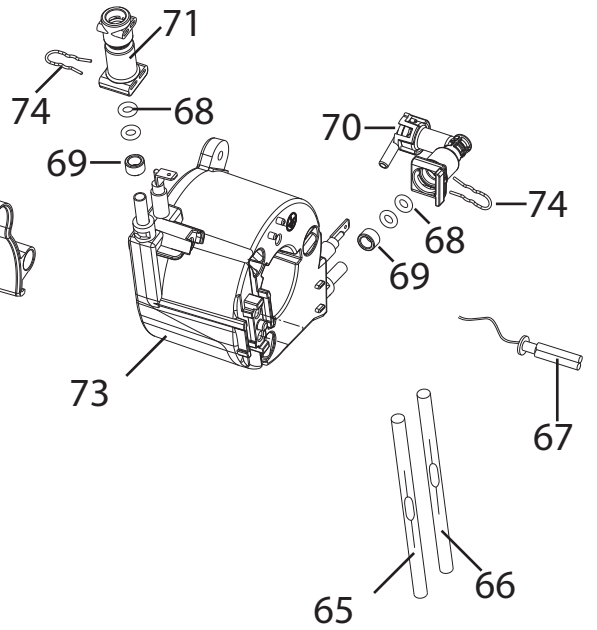

SERIE TUBI
TUBE SERIES

SERIE TUBI CON BOCCOLE
TUBE SERIES WITH BUSHES

DE'LONGHI

ESAM2800.SB EX:1 S11

INT A RU SKA EST TR ESAM2800.SB

Pos.1	Code	Description
001	5332143500	COVER
002	5332143400	COVER
004	5332262800	CLOSURE
005	5332143900	SIDE LEFT
006	5913210471	KNOB
007	5513220281	TANK
008	5313218991	REAR PANEL
009	5332143800	SIDE RIGHT
011	5313228721	TRAY
012	7313220651	DOOR ASSY
013	5332142600	HOOK
014	5332145600	COVER
015	7313228241	TANK
016	5332153300	PROFILE
017	6032105000	CUP PLATE
018	5332144200	TRAY
019	5332225000	BOTTOM
020	5332266300	FLOAT
021	5913213211	FRONT PANEL
022	5332221100	KNOB
023	5213213011	CONTROL BOARD 8 PIN
027	5332219300	CONTROL PANEL
029	5513222471	KNOB
030	6032105300	FILTER
031	5332149100	O-RING
032	7332222900	INFUSION KIT
034	7332203600	COMPLETE GRINDER
035	5332142200	SUPPORT
036	6132104700	SPRING
037	5132105700	MICROSWITCH
038	7332166600	SLIDER
039	5332142400	BUSH
040	5332142300	BUSH
042	5313217751	O-RING
043	5332213000	PIN
044	5332148400	VALVE
045	6132106900	SPRING