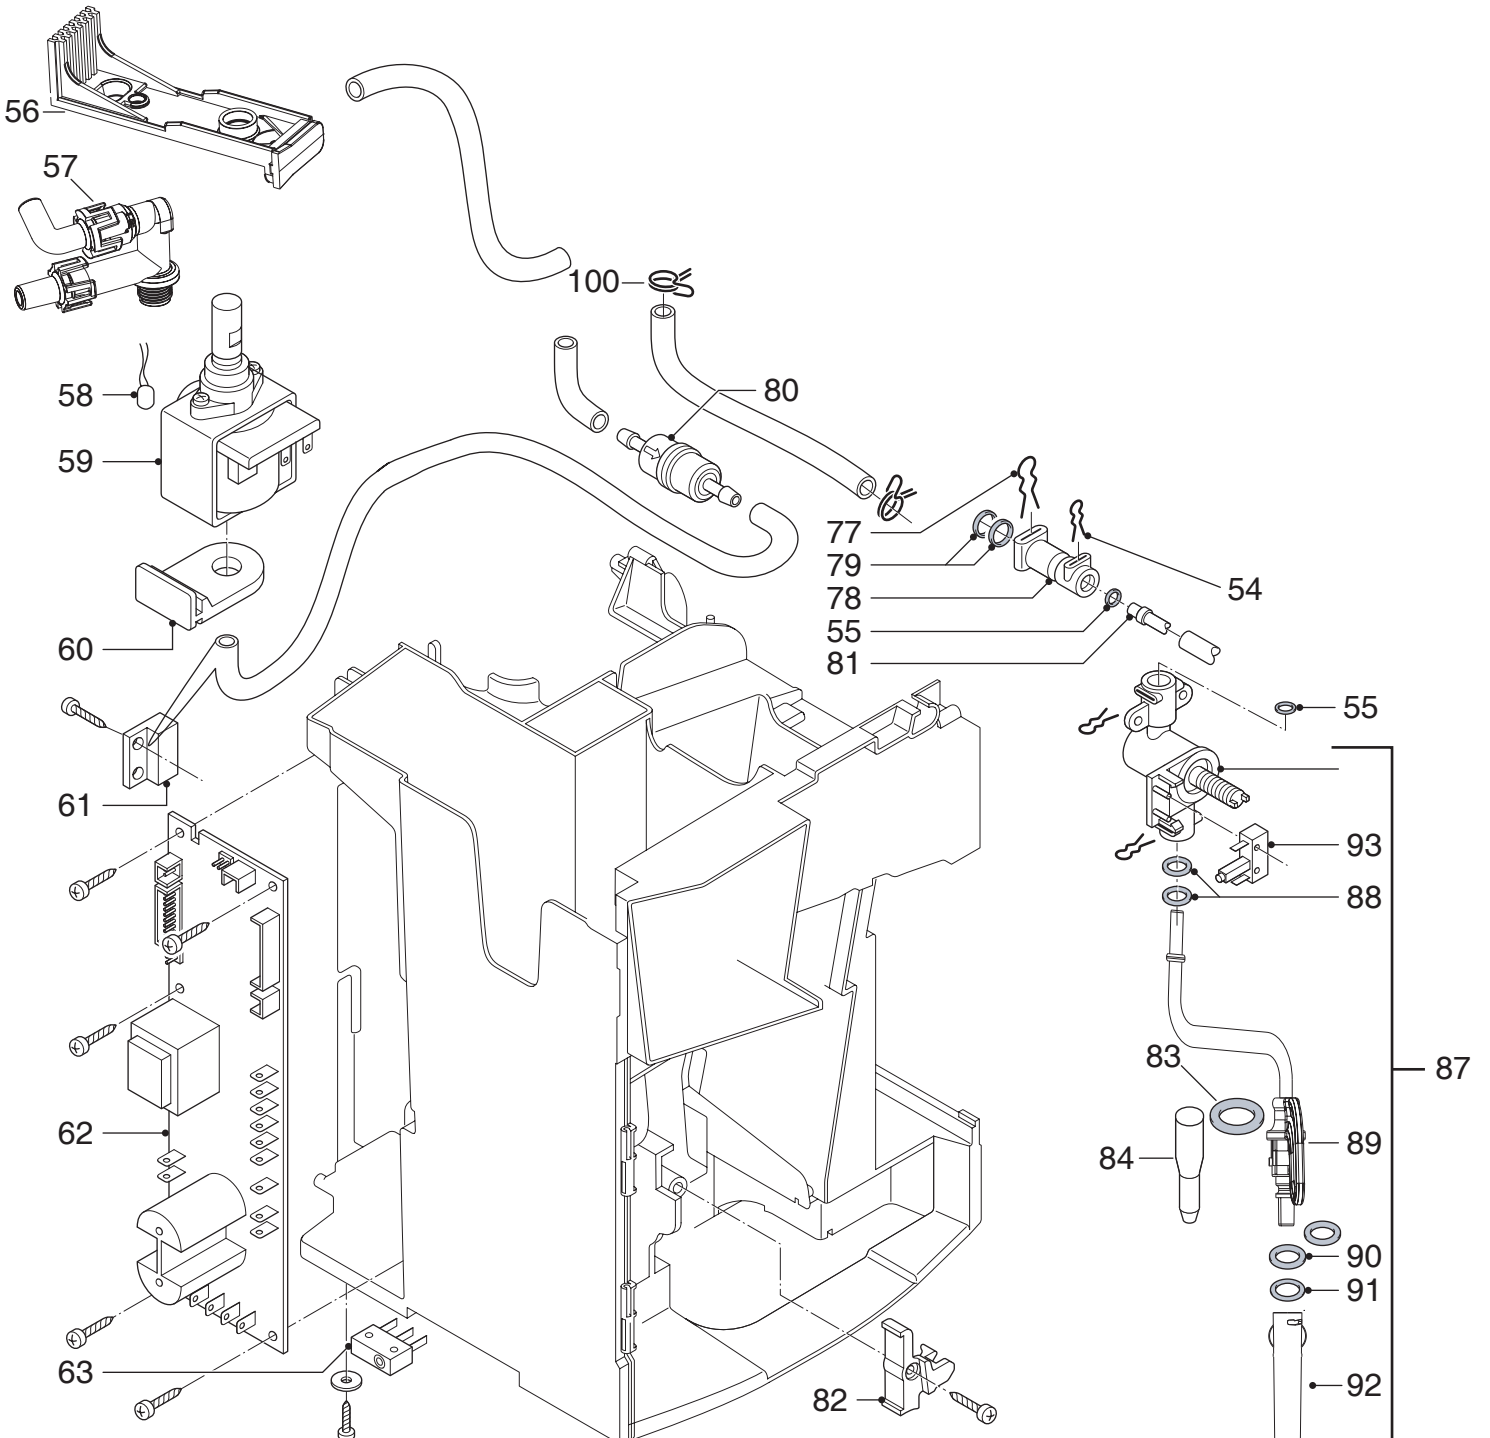

SERIE TUBI
TUBE SERIES

SERIE TUBI CON BOCCOLE
TUBE SERIES WITH BUSHES

DE'LONGHI

ESAM2800.SB EX:1 S11

INT A RU SKA EST TR ESAM2800.SB

Pos.1	Code	Description
001	5332143500	COVER
002	5332143400	COVER
004	5332262800	CLOSURE
005	5332143900	SIDE LEFT
006	5913210471	KNOB
007	5513220281	TANK
008	5313218991	REAR PANEL
009	5332143800	SIDE RIGHT
011	5313228721	TRAY
012	7313220651	DOOR ASSY
013	5332142600	HOOK
014	5332145600	COVER
015	7313228241	TANK
016	5332153300	PROFILE
017	6032105000	CUP PLATE
018	5332144200	TRAY
019	5332225000	BOTTOM
020	5332266300	FLOAT
021	5913213211	FRONT PANEL
022	5332221100	KNOB
023	5213213011	CONTROL BOARD 8 PIN
027	5332219300	CONTROL PANEL
029	5513222471	KNOB
030	6032105300	FILTER
031	5332149100	O-RING
032	7332222900	INFUSION KIT
034	7332203600	COMPLETE GRINDER
035	5332142200	SUPPORT
036	6132104700	SPRING
037	5132105700	MICROSWITCH
038	7332166600	SLIDER
039	5332142400	BUSH
040	5332142300	BUSH
042	5313217751	O-RING
043	5332213000	PIN
044	5332148400	VALVE
045	6132106900	SPRING

DE'LONGHI

ESAM2800.SB EX:1 S11

INT A RU SKA EST TR ESAM2800.SB

083 :1	5313219281	O-RING
084	5332113800	TUBE LOWER
085	7313217501	INFUSOR
087	7313216621	TAP
088	5332144800	O-RING D=6
089	5513213371	TUBE LOWER
090	5313219271	O-RING
091	535693	GASKET
092	5332229600	COVER
093	5113210421	MICROSWITCH
094	5332139800	LEVER
095	6132103500	SPRING
096	9812631250	SCREW
097	5332139600	STOPPER
098	5332139500	VALVE
099	6132112200	SPRING
100	9824800014	CLIP CLAMP