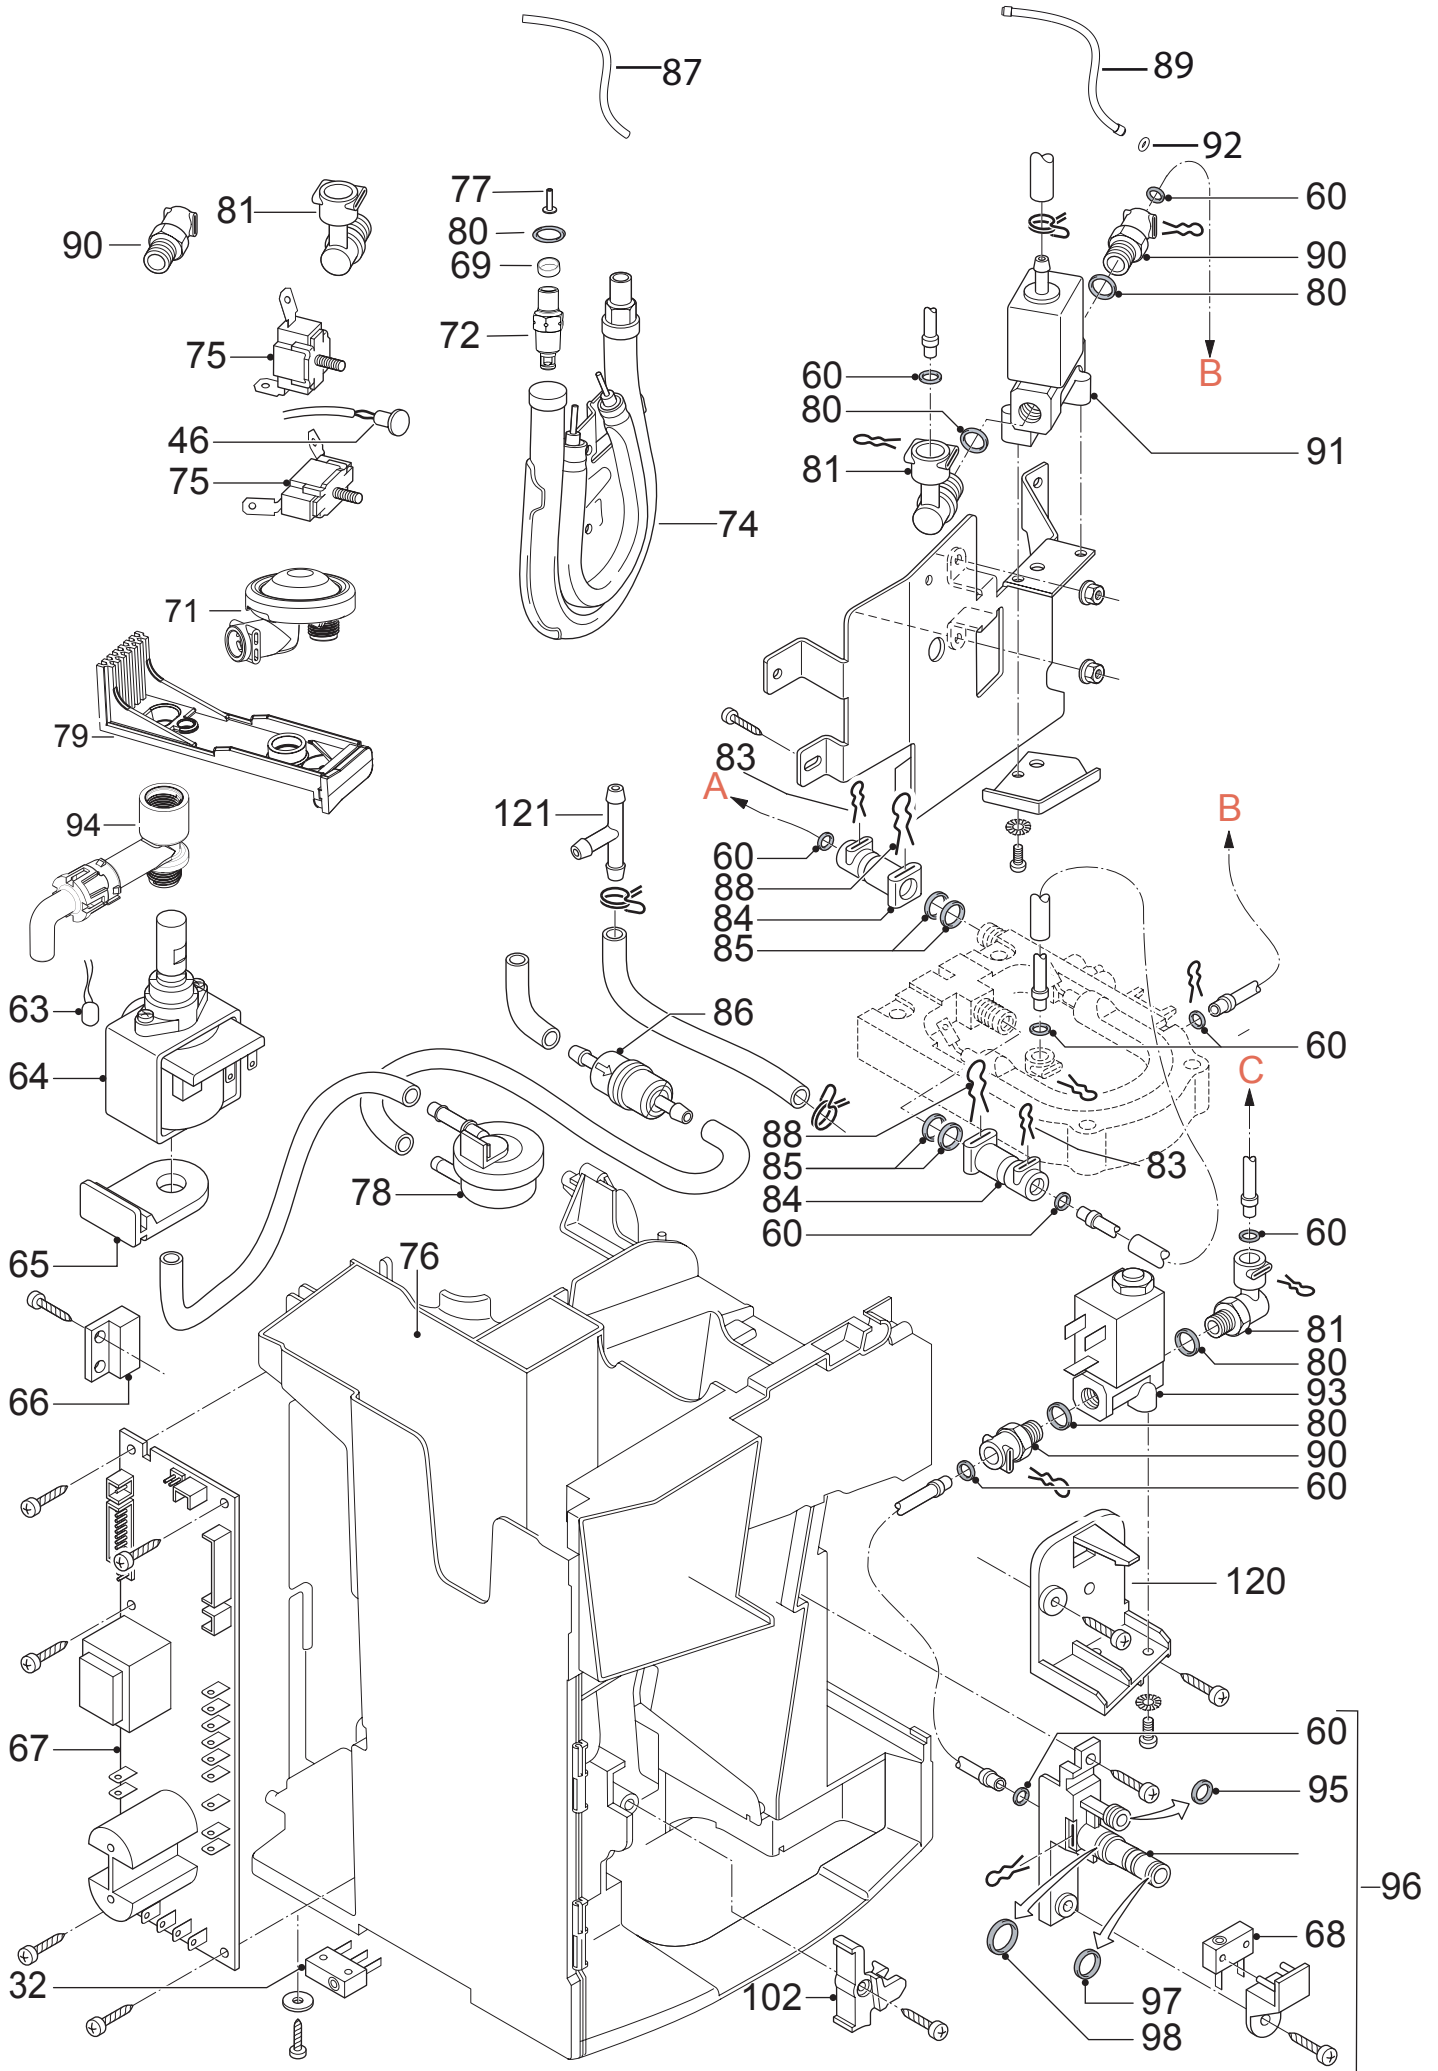

SERIE TUBI
TUBE SERIES

SERIE TUBI CON BOCCOLE
TUBE SERIES WITH BUSHES

DE'LONGHI

A RU INT EST SKA TR ESAM04.350.S

Pos.	Code	Description
	7313217261	MOTOR ASSEMBLY
	5332224100	BELT
	5013252911	CAB CONTATORE-VOLUMETRICO L630(PVC) MCSA
001	5332187300	COVER
002	5332187200	COVER
004	7313220241	CLOSURE
005	5332187500	SIDE LEFT
006	5913210471	KNOB
007	5532146600	TANK
008	5313220261	REAR PANEL
009	5332187400	SIDE RIGHT
010	5332169200	MEASURING SPOON
011	VI000	SEE TECHNICAL INFORMATION
012	7313222031	DOOR ASSY
014	5332226800	COVER
015	7332199300	TRAY
016	5313214841	PROFILE
017	6013210441	CUP PLATE
018	5313214961	TRAY
019	5332225000	BOTTOM
020	5332266600	FLOAT
021	7332206100	COVER
022	7313229421	CARAFE
023	5213213901	BOARD DISPLAY
024	5532144200	TUBE DISTRIBUTING
025	5332259800	TUBE
026	5513212801	PIPETTE
027	7313222181	CONTROL PANEL ASSEMBLY
032	5132105400	MICROSWITCH
033	7332203600	COMPLETE GRINDER
034	5332144900	GASKET
035	6032105300	FILTER
036	5332149100	O-RING
037	7332222900	INFUSION KIT
038	5032526900	WIRING TCO
039	5032526800	WIRING TCO
040	5332142200	SUPPORT