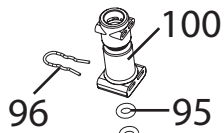

85
SERIE TUBI
TUBE SERIES

SERIE TUBI CON BOCCOLE
TUBE SERIES WITH BUSHES

Pos.	Code	Description
	5013251461	CAB CONTATORE-VOLUMETRICO L300(PVC)MCSA
	5332224100	BELT
001	5313221031	COVER DUST
002	5513214851	COVER
003	7313224501	COVER ASSEMBLY
004	5913212611	KNOB
005	5313213661	REAR PANEL
006	5313213641	SIDE LEFT
007	5313219211	TANK
008	5313213331	FRONT PIECE
009	5313213441	SWITCH HOLDER
010	5313213651	SIDE RIGHT
011	5313213321	COVER
012	7313212611	TANK
013	5313213331	FRONT PIECE
014	5313213561	DRAWER
015	5313229161	FRONT PIECE
016	6013211171	CUP PLATE
017	5313215121	TRAY
018	5313222641	FLOAT
019	5132112500	SWITCH
020	5313229161	FRONT PIECE
021	5313213551	TRAY
025	7313224421	CONTROL PANEL ASSEMBLY
026	5213216011	BOARD DISPLAY
027	5313213911	COVER
028	5313213901	TANK
029	6132106200	SPRING
030	5332227400	REGULATOR
031	5313213881	COVER
032	5313215321	HANDLE
033	5313217741	O-RING
034	9812631250	SCREW
035	7313218741	TAP
036	5513222481	KNOB
037	5513214861	GLASS
038	7313219311	FROTHER

DE'LONGHI

IT ECAM21.110.W

039	5313220031	O-RING
040	5313217751	O-RING
041	5332169300	TUBE LOWER
042	5532154000	TUBE DISTRIBUTING
042A	5532154000	TUBE DISTRIBUTING
047	5213211171	SENSOR REED
048	5213216631	POWER BOARD
049	5313215261	FOOT
050	5313213841	STOP
054	7313232331	DIFFUSER KIT
055	6113210131	SPRING
056	5313213241	RUBBER PAD
057	5313213191	LEVER
058	9812631250	SCREW
059	6032105300	FILTER
060	5332139600	STOPPER
061	5332139500	VALVE
062	6132112200	SPRING
063	5332149100	O-RING
064	5313213211	PISTON
065	5313227651	COVER
066	7313230501	COMPLETE GRINDER
070	9812631250	SCREW
071	5313213591	STOPPER
072	7313212631	TROLLEY
073	7313214521	REGULATOR
074	5313213431	RUBBER PAD
075	7313225981	TRANSMISSION KIT
076	5213215001	BOARD
077	5132110500	MICROSWITCH
078	7313217261	MOTOR ASSEMBLY
078	7313217261	MOTOR ASSEMBLY
079	5213213971	HALL SENSOR
080	5332170600	BELT
081	5313236711	TUBE
082	5132104100	MICROSWITCH
083	5332149100	O-RING
084	5313217601	FILTER