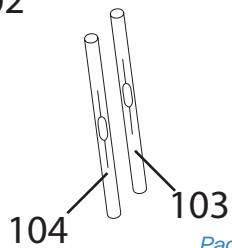

85
SERIE TUBI
TUBE SERIES

SERIE TUBI CON BOCCOLE
TUBE SERIES WITH BUSHES

Pos.	Code	Description
	5013251461	CAB CONTATORE-VOLUMETRICO L300(PVC)MCSA
	5332224100	BELT
001	5313221031	COVER DUST
002	5513214851	COVER
003	7313224501	COVER ASSEMBLY
004	5913212611	KNOB
005	5313213661	REAR PANEL
006	5313213641	SIDE LEFT
007	5313219211	TANK
008	5313213331	FRONT PIECE
009	5313213441	SWITCH HOLDER
010	5313213651	SIDE RIGHT
011	5313213321	COVER
012	7313212611	TANK
013	5313213331	FRONT PIECE
014	5313213561	DRAWER
015	5313229161	FRONT PIECE
016	6013211171	CUP PLATE
017	5313215121	TRAY
018	5313222641	FLOAT
019	5132112500	SWITCH
020	5313229161	FRONT PIECE
021	5313213551	TRAY
025	7313224421	CONTROL PANEL ASSEMBLY
026	5213216011	BOARD DISPLAY
027	5313213911	COVER
028	5313213901	TANK
029	6132106200	SPRING
030	5332227400	REGULATOR
031	5313213881	COVER
032	5313215321	HANDLE
033	5313217741	O-RING
034	9812631250	SCREW
035	7313218741	TAP
036	5513222481	KNOB
037	5513214861	GLASS
038	7313219311	FROTHER

DE'LONGHI

IT ECAM21.110.W

039	5313220031	O-RING
040	5313217751	O-RING
041	5332169300	TUBE LOWER
042	5532154000	TUBE DISTRIBUTING
042A	5532154000	TUBE DISTRIBUTING
047	5213211171	SENSOR REED
048	5213216631	POWER BOARD
049	5313215261	FOOT
050	5313213841	STOP
054	7313232331	DIFFUSER KIT
055	6113210131	SPRING
056	5313213241	RUBBER PAD
057	5313213191	LEVER
058	9812631250	SCREW
059	6032105300	FILTER
060	5332139600	STOPPER
061	5332139500	VALVE
062	6132112200	SPRING
063	5332149100	O-RING
064	5313213211	PISTON
065	5313227651	COVER
066	7313230501	COMPLETE GRINDER
070	9812631250	SCREW
071	5313213591	STOPPER
072	7313212631	TROLLEY
073	7313214521	REGULATOR
074	5313213431	RUBBER PAD
075	7313225981	TRANSMISSION KIT
076	5213215001	BOARD
077	5132110500	MICROSWITCH
078	7313217261	MOTOR ASSEMBLY
078	7313217261	MOTOR ASSEMBLY
079	5213213971	HALL SENSOR
080	5332170600	BELT
081	5313236711	TUBE
082	5132104100	MICROSWITCH
083	5332149100	O-RING
084	5313217601	FILTER