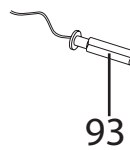

85
SERIE TUBI
TUBE SERIES

SERIE TUBI CON BOCCOLE
TUBE SERIES WITH BUSHES

Pos.	Code	Description
	5013251461	CAB CONTATORE-VOLUMETRICO L300(PVC)MCSA
	5332224100	BELT
001	5313221031	COVER DUST
002	5513214851	COVER
003	7313224501	COVER ASSEMBLY
004	5913212611	KNOB
005	5313213661	REAR PANEL
006	5313213641	SIDE LEFT
007	5313219211	TANK
008	5313213331	FRONT PIECE
009	5313213441	SWITCH HOLDER
010	5313213651	SIDE RIGHT
011	5313213321	COVER
012	7313212611	TANK
013	5313213331	FRONT PIECE
014	5313213561	DRAWER
015	5313229161	FRONT PIECE
016	6013211171	CUP PLATE
017	5313215121	TRAY
018	5313222641	FLOAT
019	5132112500	SWITCH
020	5313229161	FRONT PIECE
021	5313213551	TRAY
025	7313224421	CONTROL PANEL ASSEMBLY
026	5213216011	BOARD DISPLAY
027	5313213911	COVER
028	5313213901	TANK
029	6132106200	SPRING
030	5332227400	REGULATOR
031	5313213881	COVER
032	5313215321	HANDLE
033	5313217741	O-RING
034	9812631250	SCREW
035	7313218741	TAP
036	5513222481	KNOB
037	5513214861	GLASS
038	7313219311	FROTHER

DE'LONGHI

IT ECAM21.110.W

039	5313220031	O-RING
040	5313217751	O-RING
041	5332169300	TUBE LOWER
042	5532154000	TUBE DISTRIBUTING
042A	5532154000	TUBE DISTRIBUTING
047	5213211171	SENSOR REED
048	5213216631	POWER BOARD
049	5313215261	FOOT
050	5313213841	STOP
054	7313232331	DIFFUSER KIT
055	6113210131	SPRING
056	5313213241	RUBBER PAD
057	5313213191	LEVER
058	9812631250	SCREW
059	6032105300	FILTER
060	5332139600	STOPPER
061	5332139500	VALVE
062	6132112200	SPRING
063	5332149100	O-RING
064	5313213211	PISTON
065	5313227651	COVER
066	7313230501	COMPLETE GRINDER
070	9812631250	SCREW
071	5313213591	STOPPER
072	7313212631	TROLLEY
073	7313214521	REGULATOR
074	5313213431	RUBBER PAD
075	7313225981	TRANSMISSION KIT
076	5213215001	BOARD
077	5132110500	MICROSWITCH
078	7313217261	MOTOR ASSEMBLY
078	7313217261	MOTOR ASSEMBLY
079	5213213971	HALL SENSOR
080	5332170600	BELT
081	5313236711	TUBE
082	5132104100	MICROSWITCH
083	5332149100	O-RING
084	5313217601	FILTER