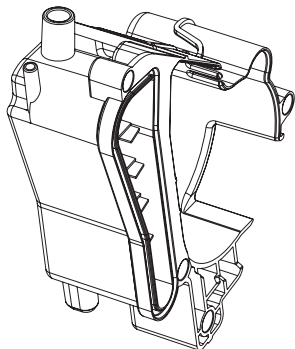

85
SERIE TUBI
TUBE SERIES

SERIE TUBI CON BOCCOLE
TUBE SERIES WITH BUSHES

Pos.	Code	Description
	5013251461	CAB CONTATORE-VOLUMETRICO L300(PVC)MCSA
	5332224100	BELT
001	5313221031	COVER DUST
002	5513214851	COVER
003	7313224501	COVER ASSEMBLY
004	5913212611	KNOB
005	5313213661	REAR PANEL
006	5313213641	SIDE LEFT
007	5313219211	TANK
008	5313213331	FRONT PIECE
009	5313213441	SWITCH HOLDER
010	5313213651	SIDE RIGHT
011	5313213321	COVER
012	7313212611	TANK
013	5313213331	FRONT PIECE
014	5313213561	DRAWER
015	5313229161	FRONT PIECE
016	6013211171	CUP PLATE
017	5313215121	TRAY
018	5313222641	FLOAT
019	5132112500	SWITCH
020	5313229161	FRONT PIECE
021	5313213551	TRAY
025	7313224421	CONTROL PANEL ASSEMBLY
026	5213216011	BOARD DISPLAY
027	5313213911	COVER
028	5313213901	TANK
029	6132106200	SPRING
030	5332227400	REGULATOR
031	5313213881	COVER
032	5313215321	HANDLE
033	5313217741	O-RING
034	9812631250	SCREW
035	7313218741	TAP
036	5513222481	KNOB
037	5513214861	GLASS
038	7313219311	FROTHER

DE'LONGHI

IT ECAM21.110.W

039	5313220031	O-RING
040	5313217751	O-RING
041	5332169300	TUBE LOWER
042	5532154000	TUBE DISTRIBUTING
042A	5532154000	TUBE DISTRIBUTING
047	5213211171	SENSOR REED
048	5213216631	POWER BOARD
049	5313215261	FOOT
050	5313213841	STOP
054	7313232331	DIFFUSER KIT
055	6113210131	SPRING
056	5313213241	RUBBER PAD
057	5313213191	LEVER
058	9812631250	SCREW
059	6032105300	FILTER
060	5332139600	STOPPER
061	5332139500	VALVE
062	6132112200	SPRING
063	5332149100	O-RING
064	5313213211	PISTON
065	5313227651	COVER
066	7313230501	COMPLETE GRINDER
070	9812631250	SCREW
071	5313213591	STOPPER
072	7313212631	TROLLEY
073	7313214521	REGULATOR
074	5313213431	RUBBER PAD
075	7313225981	TRANSMISSION KIT
076	5213215001	BOARD
077	5132110500	MICROSWITCH
078	7313217261	MOTOR ASSEMBLY
078	7313217261	MOTOR ASSEMBLY
079	5213213971	HALL SENSOR
080	5332170600	BELT
081	5313236711	TUBE
082	5132104100	MICROSWITCH
083	5332149100	O-RING
084	5313217601	FILTER