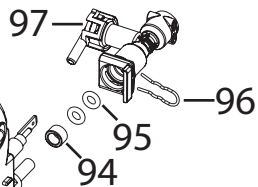

85
SERIE TUBI
TUBE SERIES

SERIE TUBI CON BOCCOLE
TUBE SERIES WITH BUSHES

Pos.	Code	Description
	5013251461	CAB CONTATORE-VOLUMETRICO L300(PVC)MCSA
	5332224100	BELT
001	5313221031	COVER DUST
002	5513214851	COVER
003	7313224501	COVER ASSEMBLY
004	5913212611	KNOB
005	5313213661	REAR PANEL
006	5313213641	SIDE LEFT
007	5313219211	TANK
008	5313213331	FRONT PIECE
009	5313213441	SWITCH HOLDER
010	5313213651	SIDE RIGHT
011	5313213321	COVER
012	7313212611	TANK
013	5313213331	FRONT PIECE
014	5313213561	DRAWER
015	5313229161	FRONT PIECE
016	6013211171	CUP PLATE
017	5313215121	TRAY
018	5313222641	FLOAT
019	5132112500	SWITCH
020	5313229161	FRONT PIECE
021	5313213551	TRAY
025	7313224421	CONTROL PANEL ASSEMBLY
026	5213216011	BOARD DISPLAY
027	5313213911	COVER
028	5313213901	TANK
029	6132106200	SPRING
030	5332227400	REGULATOR
031	5313213881	COVER
032	5313215321	HANDLE
033	5313217741	O-RING
034	9812631250	SCREW
035	7313218741	TAP
036	5513222481	KNOB
037	5513214861	GLASS
038	7313219311	FROTHER

DE'LONGHI

IT ECAM21.110.W

039	5313220031	O-RING
040	5313217751	O-RING
041	5332169300	TUBE LOWER
042	5532154000	TUBE DISTRIBUTING
042A	5532154000	TUBE DISTRIBUTING
047	5213211171	SENSOR REED
048	5213216631	POWER BOARD
049	5313215261	FOOT
050	5313213841	STOP
054	7313232331	DIFFUSER KIT
055	6113210131	SPRING
056	5313213241	RUBBER PAD
057	5313213191	LEVER
058	9812631250	SCREW
059	6032105300	FILTER
060	5332139600	STOPPER
061	5332139500	VALVE
062	6132112200	SPRING
063	5332149100	O-RING
064	5313213211	PISTON
065	5313227651	COVER
066	7313230501	COMPLETE GRINDER
070	9812631250	SCREW
071	5313213591	STOPPER
072	7313212631	TROLLEY
073	7313214521	REGULATOR
074	5313213431	RUBBER PAD
075	7313225981	TRANSMISSION KIT
076	5213215001	BOARD
077	5132110500	MICROSWITCH
078	7313217261	MOTOR ASSEMBLY
078	7313217261	MOTOR ASSEMBLY
079	5213213971	HALL SENSOR
080	5332170600	BELT
081	5313236711	TUBE
082	5132104100	MICROSWITCH
083	5332149100	O-RING
084	5313217601	FILTER