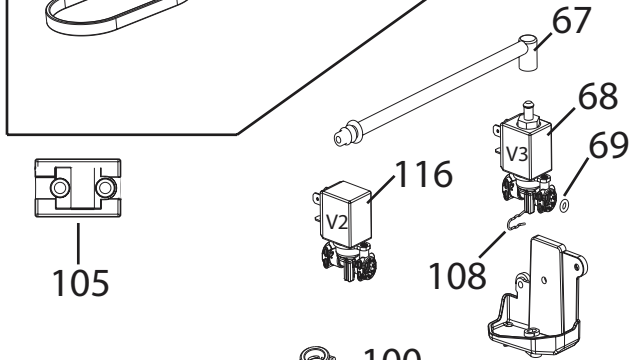

85

SERIE TUBI
TUBE SERIES

SERIE TUBI CON BOCCOLE
TUBE SERIES CON BOCCOLE

101

DE'LONGHI

INT RU SKA EST ECAM25.452.B

Pos.	Code	Description
	5332224100	BELT
	5013251461	CAB CONTATORE-VOLUMETRICO L300(PVC)MCSA
001	5313221031	COVER DUST
002	5513214851	COVER
003	7313232141	COVER ASSEMBLY
004	5913212611	KNOB
005	5313231151	REAR PANEL
006	5513217021	SIDE LEFT
007	5313219211	TANK
008	5313223081	INSULATOR
010	5513217001	SIDE RIGHT
011	5313213321	COVER
012	7313212611	TANK
013	5313218571	FRONT PIECE
014	5313223071	DRAWER
015	5313224171	FRONT PIECE
016	6013211681	CUP PLATE
017	5313224831	TRAY
018	5313222641	FLOAT
021	5313213551	TRAY
025	7313229851	CONTROL PANEL ASSEMBLY
026	5513218401	BOARD DISPLAY
031	7313212901	DISTRIBUTING
035	7313221801	COVER
036	5332100800	TUBE
037	5513213511	PIPETTE
038	5313231231	CARAFE
039	6132101300	CLIP
040	5313220031	O-RING
041	5313221011	O-RING
044	5132104100	MICROSWITCH
047	5232104600	SENSOR REED
048	5213215551	POWER BOARD
049	5313224721	FOOT
050	5313220131	RUBBER PAD
051	7313217291	COUPLING
054	7313232331	DIFFUSER KIT