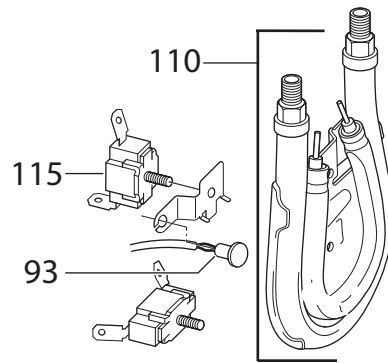

85

SERIE TUBI
TUBE SERIES

SERIE TUBI CON BOCCOLE
TUBE SERIES CON BOCCOLE

101