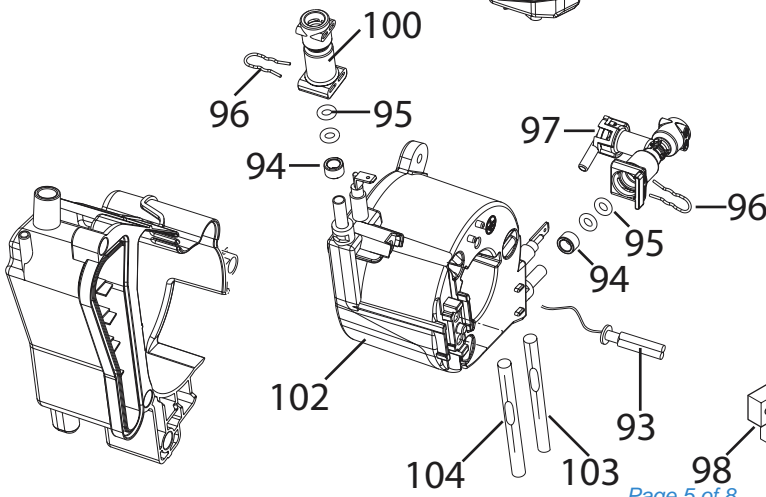

SERIE TUBI
TUBE SERIES

SERIE TUBI CON BOCCOLE
TUBE SERIES CON BOCCOLE

101