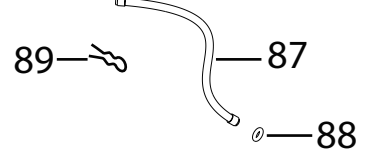

SERIE TUBI
TUBE SERIES

SERIE TUBI CON BOCCOLE
TUBE SERIES CON BOCCOLE

DE'LONGHI

INT A RU SKA EST TR ECAM23.460.S

Pos.	Code	Description
	5513211371	REGULATOR
	5013251461	CAB CONTATORE-VOLUMETRICO L300(PVC)MCSA
	7313236651	COVER
001	5313221031	COVER DUST
002	5513214851	COVER
003	7313232881	COVER ASSEMBLY
004	5913212611	KNOB
005	5313231501	REAR PANEL
006	5313231681	SIDE LEFT
007	5313219211	TANK
008	5313223081	INSULATOR
009	5313230851	SWITCH HOLDER
010	5313231661	SIDE RIGHT
011	5313213321	COVER
012	7313212611	TANK
013	5313215251	FRONT PIECE
014	5313223071	DRAWER
015	5313215181	FRONT PIECE
016	6013210511	CUP PLATE
017	5313231641	TRAY
018	5313222641	FLOAT
019	5113210371	SWITCH
021	5313213551	TRAY
025	7313232861	CONTROL PANEL W-O PCB DISPLAY
026	5513220131	BOARD DISPLAY
031	7313212901	DISTRIBUTING
035	7313230381	COVER
036	5313232961	TUBE
037	5513220091	PIPETTE
038	5313232211	CARAFE
039	6132101300	CLIP
040	5313220031	O-RING
041	5313221011	O-RING
044	5132104100	MICROSWITCH
047	5232104600	SENSOR REED
048	5213216561	POWER BOARD
049	5313224721	FOOT