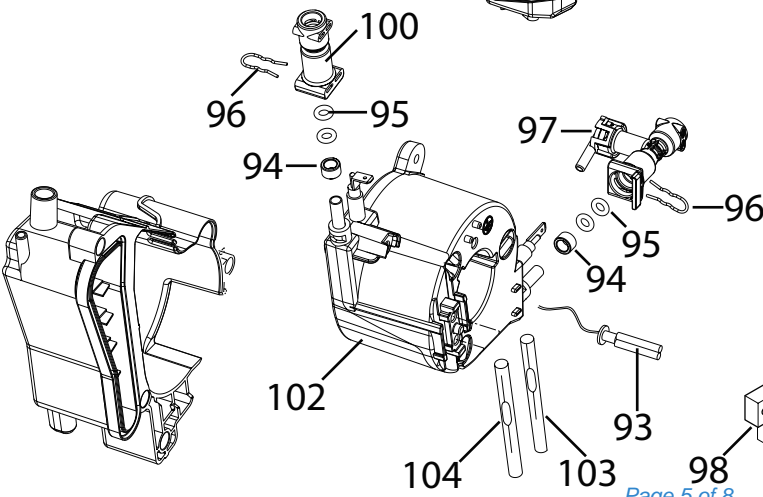

SERIE TUBI
TUBE SERIES

SERIE TUBI CON BOCCOLE
TUBE SERIES CON BOCCOLE

DE'LONGHI

INT A RU SKA EST TR ECAM23.460.S

Pos.	Code	Description
	5513211371	REGULATOR
	5013251461	CAB CONTATORE-VOLUMETRICO L300(PVC)MCSA
	7313236651	COVER
001	5313221031	COVER DUST
002	5513214851	COVER
003	7313232881	COVER ASSEMBLY
004	5913212611	KNOB
005	5313231501	REAR PANEL
006	5313231681	SIDE LEFT
007	5313219211	TANK
008	5313223081	INSULATOR
009	5313230851	SWITCH HOLDER
010	5313231661	SIDE RIGHT
011	5313213321	COVER
012	7313212611	TANK
013	5313215251	FRONT PIECE
014	5313223071	DRAWER
015	5313215181	FRONT PIECE
016	6013210511	CUP PLATE
017	5313231641	TRAY
018	5313222641	FLOAT
019	5113210371	SWITCH
021	5313213551	TRAY
025	7313232861	CONTROL PANEL W-O PCB DISPLAY
026	5513220131	BOARD DISPLAY
031	7313212901	DISTRIBUTING
035	7313230381	COVER
036	5313232961	TUBE
037	5513220091	PIPETTE
038	5313232211	CARAFE
039	6132101300	CLIP
040	5313220031	O-RING
041	5313221011	O-RING
044	5132104100	MICROSWITCH
047	5232104600	SENSOR REED
048	5213216561	POWER BOARD
049	5313224721	FOOT