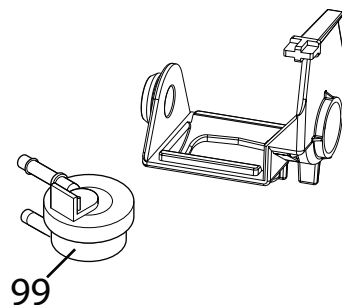

SERIE TUBI
TUBE SERIES

SERIE TUBI CON BOCCOLE
TUBE SERIES CON BOCCOLE

DE'LONGHI

INT A RU SKA EST TR ECAM23.460.B

Pos.	Code	Description
	7313236651	COVER
	5013251461	CAB CONTATORE-VOLUMETRICO L300(PVC)MCSA
	5513211371	REGULATOR
001	5313221031	COVER DUST
002	5513214851	COVER
003	7313232871	COVER ASSEMBLY
004	5913212611	KNOB
005	5313231151	REAR PANEL
006	5513217021	SIDE LEFT
007	5313219211	TANK
008	5313223081	INSULATOR
009	5313230851	SWITCH HOLDER
010	5513217001	SIDE RIGHT
011	5313213321	COVER
012	7313212611	TANK
013	5313218571	FRONT PIECE
014	5313223071	DRAWER
016	6013210511	CUP PLATE
017	5313224831	TRAY
018	5313222641	FLOAT
019	5113210371	SWITCH
021	5313213551	TRAY
025	7313223871	CONTROL PANEL ASSEMBLY
026	5513220131	BOARD DISPLAY
031	7313212901	DISTRIBUTING
035	7313230381	COVER
036	5313232961	TUBE
037	5513220091	PIPETTE
038	5313232211	CARAFE
039	6132101300	CLIP
040	5313220031	O-RING
041	5313221011	O-RING
044	5132104100	MICROSWITCH
047	5232104600	SENSOR REED
048	5213216561	POWER BOARD
049	5313224721	FOOT
050	5313233221	RUBBER PAD