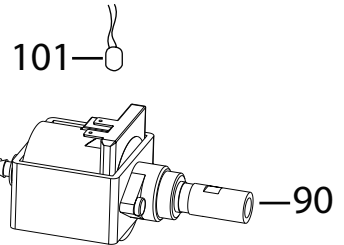

SERIE TUBI
TUBE SERIES

SERIE TUBI CON BOCCOLE
TUBE SERIES CON BOCCOLE

DE'LONGHI

INT A RU SKA EST TR ECAM23.460.B

Pos.	Code	Description
	7313236651	COVER
	5013251461	CAB CONTATORE-VOLUMETRICO L300(PVC)MCSA
	5513211371	REGULATOR
001	5313221031	COVER DUST
002	5513214851	COVER
003	7313232871	COVER ASSEMBLY
004	5913212611	KNOB
005	5313231151	REAR PANEL
006	5513217021	SIDE LEFT
007	5313219211	TANK
008	5313223081	INSULATOR
009	5313230851	SWITCH HOLDER
010	5513217001	SIDE RIGHT
011	5313213321	COVER
012	7313212611	TANK
013	5313218571	FRONT PIECE
014	5313223071	DRAWER
016	6013210511	CUP PLATE
017	5313224831	TRAY
018	5313222641	FLOAT
019	5113210371	SWITCH
021	5313213551	TRAY
025	7313223871	CONTROL PANEL ASSEMBLY
026	5513220131	BOARD DISPLAY
031	7313212901	DISTRIBUTING
035	7313230381	COVER
036	5313232961	TUBE
037	5513220091	PIPETTE
038	5313232211	CARAFE
039	6132101300	CLIP
040	5313220031	O-RING
041	5313221011	O-RING
044	5132104100	MICROSWITCH
047	5232104600	SENSOR REED
048	5213216561	POWER BOARD
049	5313224721	FOOT
050	5313233221	RUBBER PAD