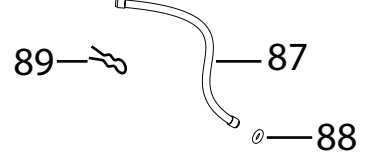

SERIE TUBI
TUBE SERIES

SERIE TUBI CON BOCCOLE
TUBE SERIES CON BOCCOLE

DE'LONGHI

INT A RU SKA EST TR ECAM23.460.B

Pos.	Code	Description
	7313236651	COVER
	5013251461	CAB CONTATORE-VOLUMETRICO L300(PVC)MCSA
	5513211371	REGULATOR
001	5313221031	COVER DUST
002	5513214851	COVER
003	7313232871	COVER ASSEMBLY
004	5913212611	KNOB
005	5313231151	REAR PANEL
006	5513217021	SIDE LEFT
007	5313219211	TANK
008	5313223081	INSULATOR
009	5313230851	SWITCH HOLDER
010	5513217001	SIDE RIGHT
011	5313213321	COVER
012	7313212611	TANK
013	5313218571	FRONT PIECE
014	5313223071	DRAWER
016	6013210511	CUP PLATE
017	5313224831	TRAY
018	5313222641	FLOAT
019	5113210371	SWITCH
021	5313213551	TRAY
025	7313223871	CONTROL PANEL ASSEMBLY
026	5513220131	BOARD DISPLAY
031	7313212901	DISTRIBUTING
035	7313230381	COVER
036	5313232961	TUBE
037	5513220091	PIPETTE
038	5313232211	CARAFE
039	6132101300	CLIP
040	5313220031	O-RING
041	5313221011	O-RING
044	5132104100	MICROSWITCH
047	5232104600	SENSOR REED
048	5213216561	POWER BOARD
049	5313224721	FOOT
050	5313233221	RUBBER PAD