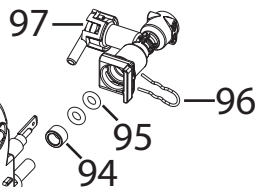

SERIE TUBI CON BOCCOLE
TUBE SERIES WITH BUSHES