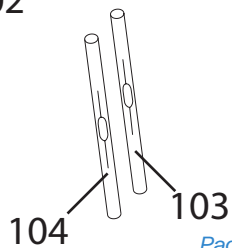

85  
SERIE TUBI  
TUBE SERIES

SERIE TUBI CON BOCCOLE  
TUBE SERIES WITH BUSHES

**DE'LONGHI**  
**INT A RU SKA EST TR**

ECAM23.420.SR S11

Pos.	Code	Description
001	5313221031	COVER DUST
002	5513214851	COVER
003	7313222221	COVER ASSEMBLY
004	5913212611	KNOB
005	5313219941	REAR PANEL
006	5313219921	SIDE LEFT
007	5313219211	TANK
009	5313213441	SWITCH HOLDER
010	5313219931	SIDE RIGHT
011	5313213321	COVER
012	7313212611	TANK
013	5313215251	FRONT PIECE
014	5313213561	DRAWER
015	5313215171	FRONT PIECE
016	6013210411	CUP PLATE
017	5313215211	TRAY
018	5313222641	FLOAT
019	5132112500	SWITCH
020	5313215181	FRONT PIECE
021	5313213551	TRAY
025	7313224871	CONTROL PANEL ASSEMBLY
026	5513220031	BOARD
027	5313213911	COVER
028	5313213901	TANK
029	6132106200	SPRING
030	5332227400	REGULATOR
031	5313213881	COVER
032	5313215321	HANDLE
033	5313215311	DUCT
034	9812631250	SCREW
035	7313212911	TAP
036	5513222431	KNOB
037	5313215291	COVER
038	7313212931	FROTHER
039	5313220031	O-RING
040	5313217751	O-RING
041	5313214381	TUBE