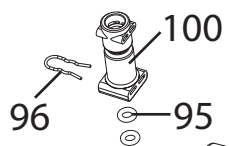

SERIE TUBI CON BOCCOLE
TUBE SERIES WITH BUSHES