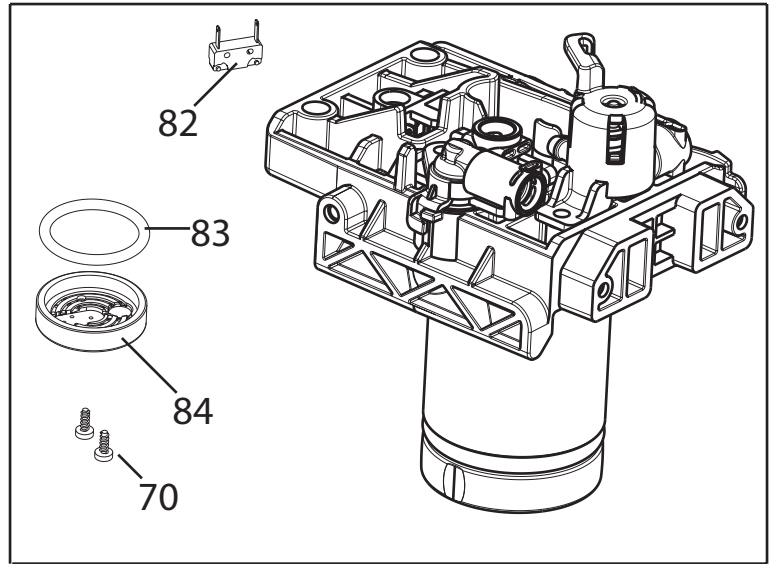

85
SERIE TUBI
TUBE SERIES

SERIE TUBI CON BOCCOLE
TUBE SERIES WITH BUSHES