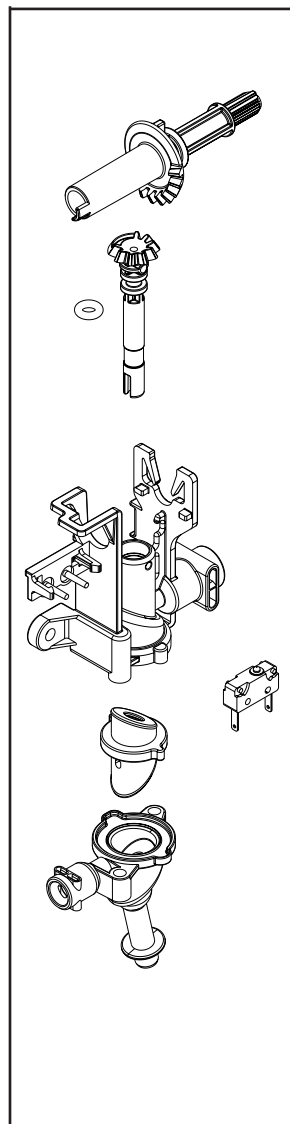

25

26

31

35

36

38

37

39

40

41

43

42

85  
SERIE TUBI  
TUBE SERIES

SERIE TUBI CON BOCCOLE  
TUBE SERIES WITH BUSHES

DE'LONGHI

INT RU SKA EST ECAM23.120.SB

Pos.	Code	Description
	5332224100	BELT
	5013251461	CAB CONTATORE-VOLUMETRICO L300(PVC)MCSA
001	5313221031	COVER DUST
002	5513214851	COVER
003	7313230021	COVER ASSEMBLY
005	5313231151	REAR PANEL
006	5513217011	SIDE LEFT
007	5313219211	TANK
009	5313230851	SWITCH HOLDER
010	5513217001	SIDE RIGHT
011	5313213321	COVER
012	7313212611	TANK
013	5313215251	FRONT PIECE
014	5313213561	DRAWER
015	5313215171	FRONT PIECE
016	6013212581	CUP PLATE
017	5313215211	TRAY
018	5313222641	FLOAT
019	5113210371	SWITCH
020	5313215181	FRONT PIECE
021	5313213551	TRAY
025	7313229821	CONTROL PANEL ASSEMBLY
026	5213217351	BOARD
031	7313212901	DISTRIBUTING
035	7313212911	TAP
036	5513222431	KNOB
037	5313215291	COVER
038	7313212931	FROTHER
039	5313220031	O-RING
040	5313217751	O-RING
041	5313214381	TUBE
042	5513213751	FROTHER
043	5313214941	RING NUT
047	5213211171	SENSOR REED
048	5213216611	POWER BOARD
049	5313215261	FOOT
054	7313232331	DIFFUSER KIT