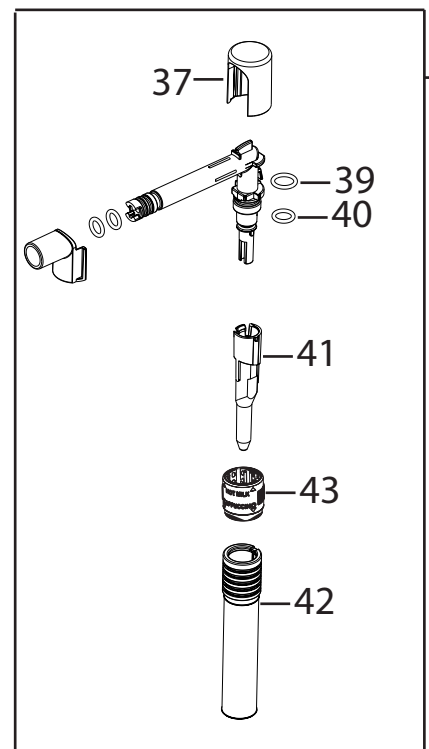

38

37

39

40

41

43

42