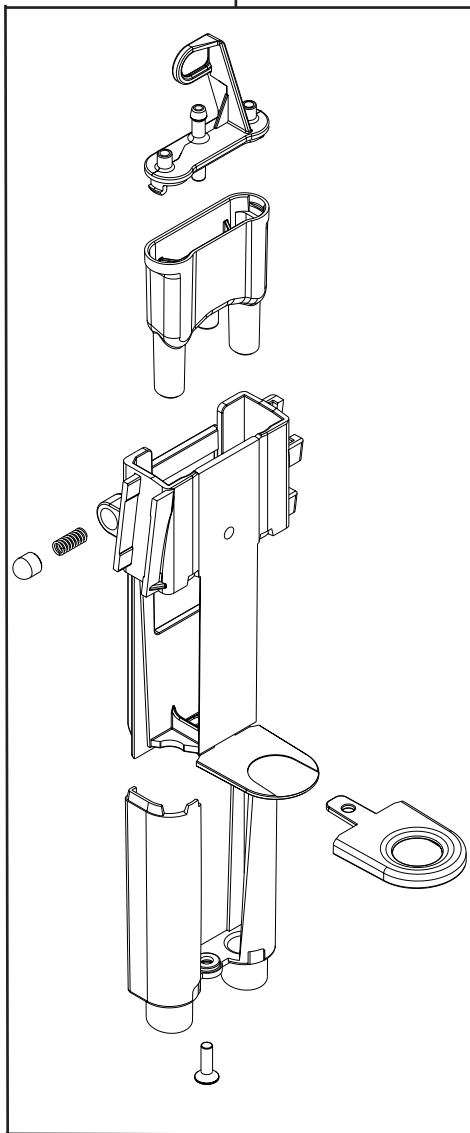

25

26

31

35

36

38

37

39

40

41

43

42

85  
SERIE TUBI  
TUBE SERIES

SERIE TUBI CON BOCCOLE  
TUBE SERIES WITH BUSHES

DE'LONGHI

INT RU SKA EST ECAM23.120.SB

Pos.	Code	Description
	5332224100	BELT
	5013251461	CAB CONTATORE-VOLUMETRICO L300(PVC)MCSA
001	5313221031	COVER DUST
002	5513214851	COVER
003	7313230021	COVER ASSEMBLY
005	5313231151	REAR PANEL
006	5513217011	SIDE LEFT
007	5313219211	TANK
009	5313230851	SWITCH HOLDER
010	5513217001	SIDE RIGHT
011	5313213321	COVER
012	7313212611	TANK
013	5313215251	FRONT PIECE
014	5313213561	DRAWER
015	5313215171	FRONT PIECE
016	6013212581	CUP PLATE
017	5313215211	TRAY
018	5313222641	FLOAT
019	5113210371	SWITCH
020	5313215181	FRONT PIECE
021	5313213551	TRAY
025	7313229821	CONTROL PANEL ASSEMBLY
026	5213217351	BOARD
031	7313212901	DISTRIBUTING
035	7313212911	TAP
036	5513222431	KNOB
037	5313215291	COVER
038	7313212931	FROTHER
039	5313220031	O-RING
040	5313217751	O-RING
041	5313214381	TUBE
042	5513213751	FROTHER
043	5313214941	RING NUT
047	5213211171	SENSOR REED
048	5213216611	POWER BOARD
049	5313215261	FOOT
054	7313232331	DIFFUSER KIT