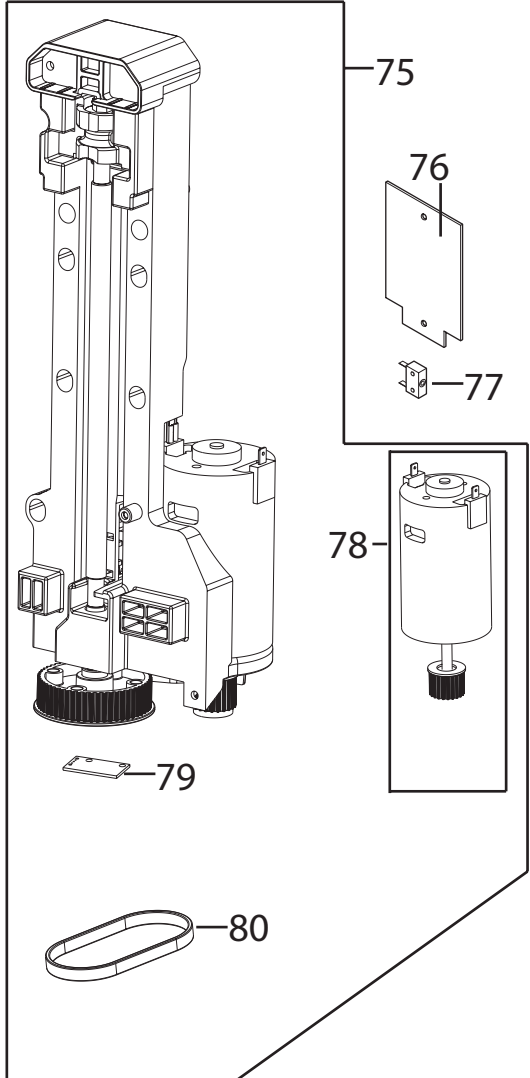

85
SERIE TUBI
TUBE SERIES

SERIE TUBI CON BOCCOLE
TUBE SERIES WITH BUSHES