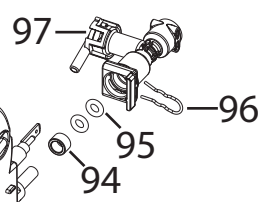

SERIE TUBI CON BOCCOLE
TUBE SERIES WITH BUSHES