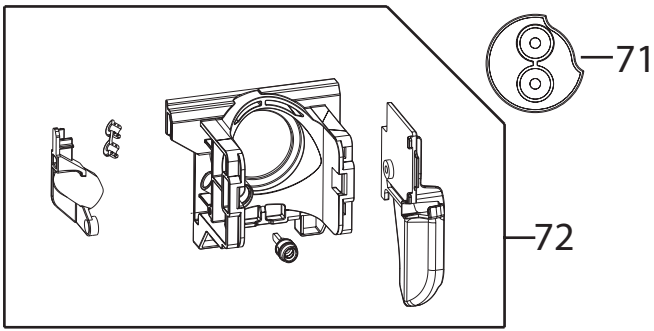

85
SERIE TUBI
TUBE SERIES

SERIE TUBI CON BOCCOLE
TUBE SERIES WITH BUSHES