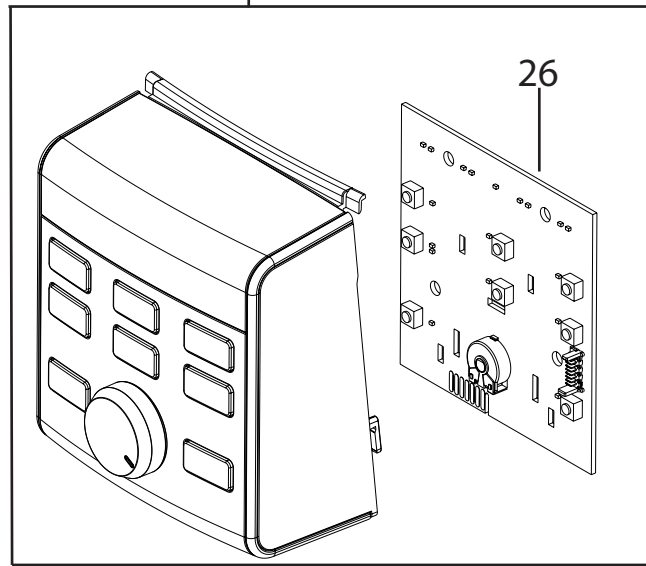

25

26

31

35

36

38

37

39

40

41

43

42