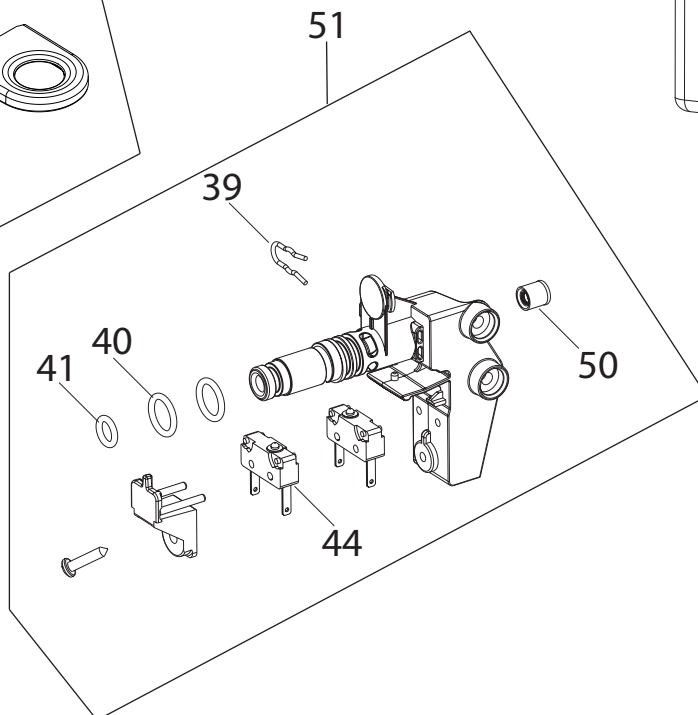

39

41

40

50

44