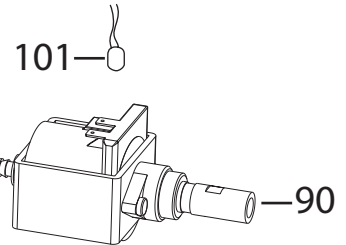

DE'LONGHI

INT RU SKA EST TR ECAM22.360.B

Pos.	Code	Description
	5332224100	BELT
	5313225171	CONNECTION
	5013251461	CAB CONTATORE-VOLUMETRICO L300(PVC)MCSA
001	5313221031	COVER DUST
002	5513214851	COVER
003	7313232151	COVER ASSEMBLY
004	5913212611	KNOB
005	5313231151	REAR PANEL
006	5513217011	SIDE LEFT
007	5313219211	TANK
008	5313223081	INSULATOR
010	5513217001	SIDE RIGHT
011	5313213321	COVER
012	7313212611	TANK
013	5313218571	FRONT PIECE
014	5313213561	DRAWER
015	5313224671	FRONT PIECE
016	6013211671	CUP PLATE
017	5313224831	TRAY
018	5313222641	FLOAT
019	5113210371	SWITCH
020	5313215181	FRONT PIECE
021	5313213551	TRAY
025	5513218331	KEYBOARD
026	5213215511	BOARD DISPLAY
027	5513219631	GLASS
031	7313212901	DISTRIBUTING
035	7313227381	COVER
036	5313233551	TUBE
037	5513218291	PIPETTE
038	5313230701	CARAFE
039	6132101300	CLIP
040	5313220031	O-RING
041	5313221011	O-RING
044	5132104100	MICROSWITCH
047	5232104600	SENSOR REED
048	5213216581	POWER BOARD