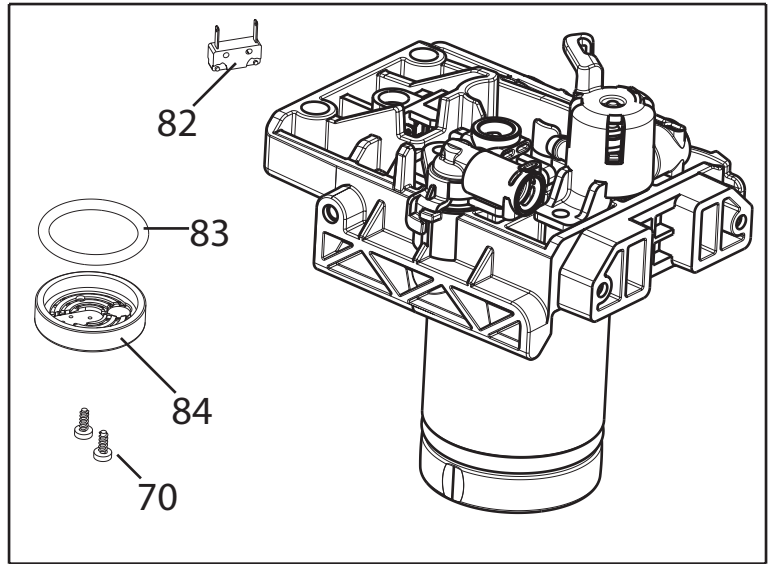

SERIE TUBI
TUBE SERIES

SERIE TUBI CON BOCCOLE
TUBE SERIES CON BOCCOLE