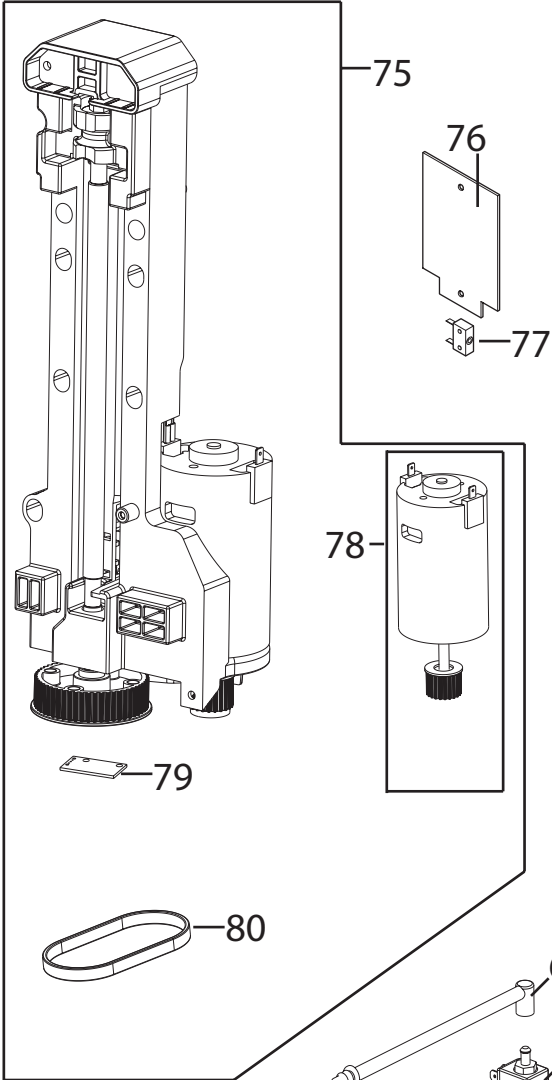

SERIE TUBI
TUBE SERIES

SERIE TUBI CON BOCCOLE
TUBE SERIES CON BOCCOLE