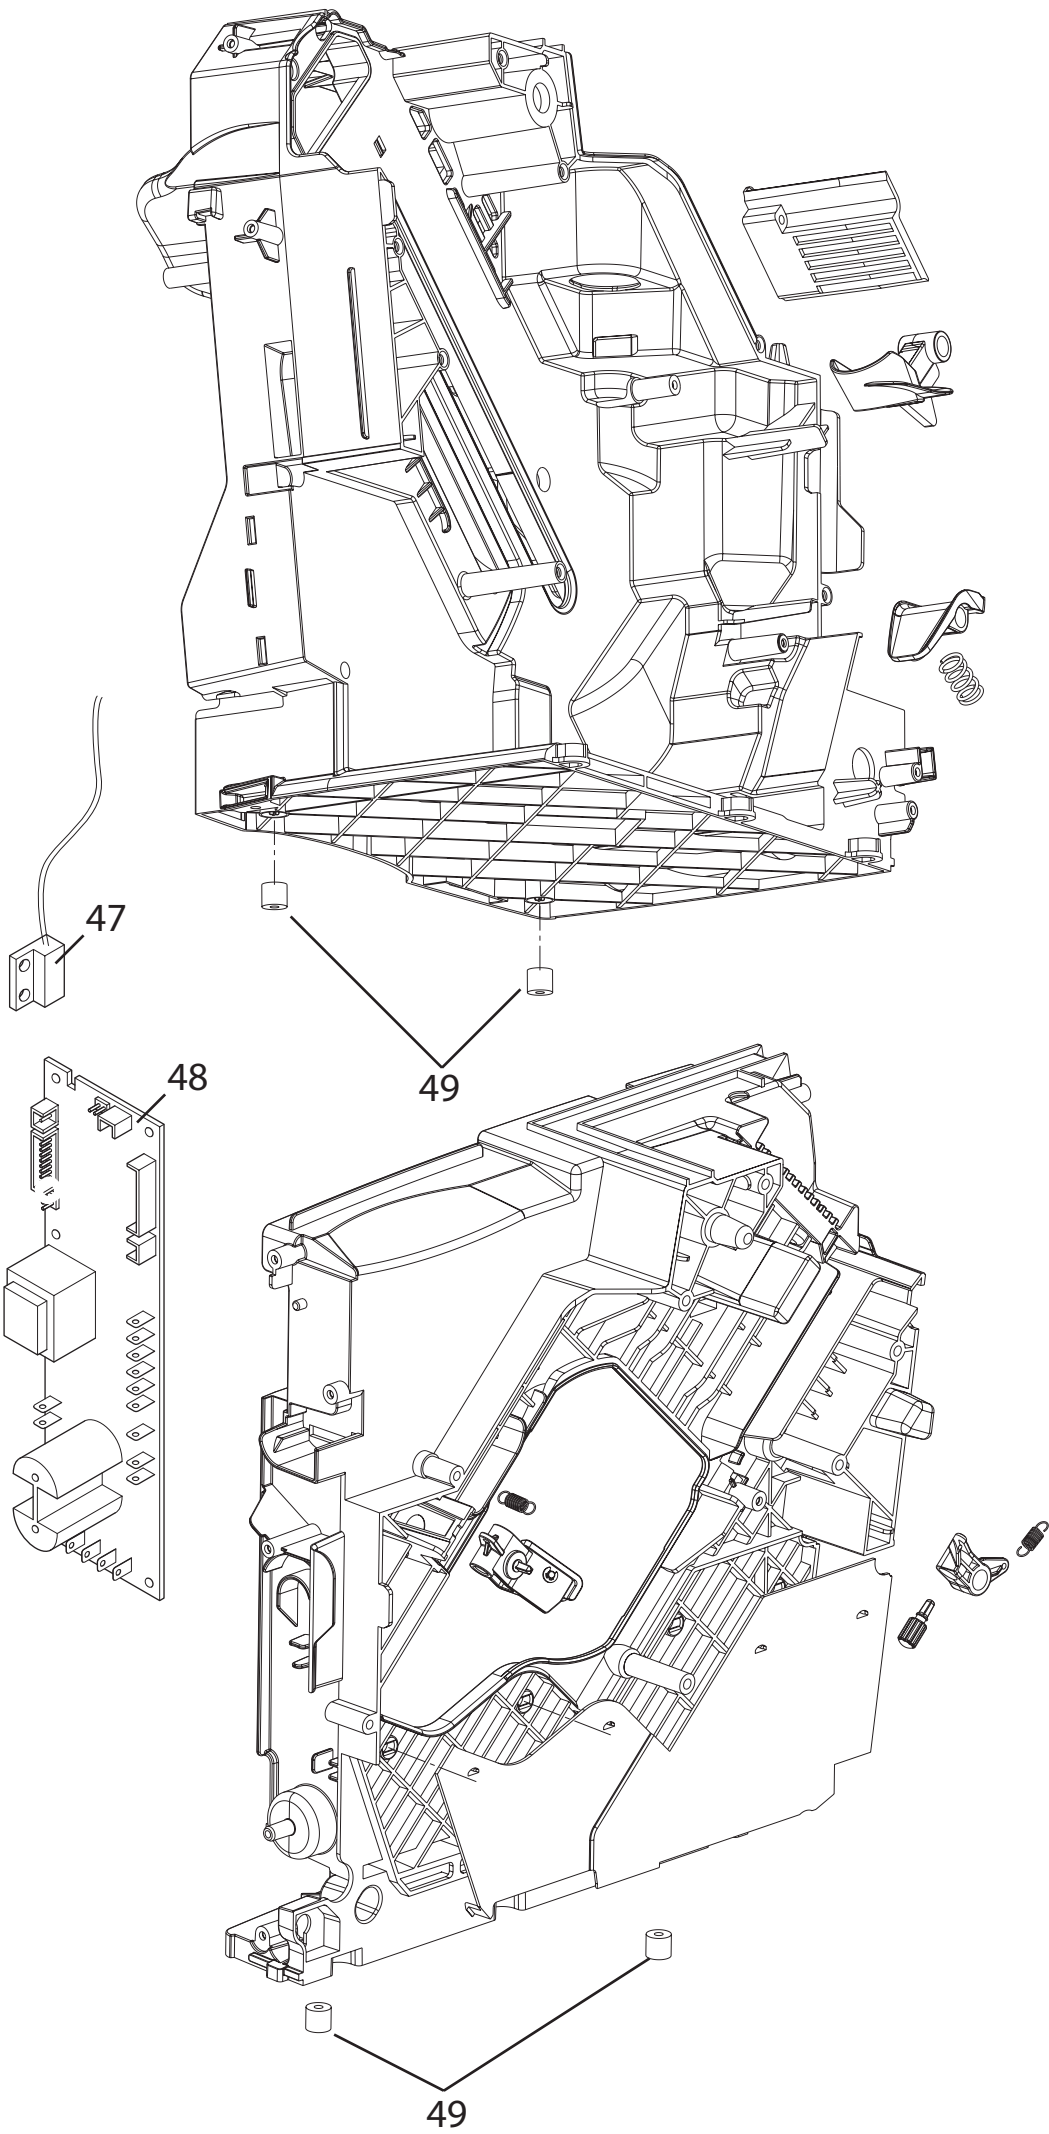

36

39

41

40

50

44

SERIE TUBI  
TUBE SERIES

SERIE TUBI CON BOCCOLE  
TUBE SERIES CON BOCCOLE

DE'LONGHI

INT RU SKA EST TR ECAM22.360.B

Pos.	Code	Description
	5332224100	BELT
	5313225171	CONNECTION
	5013251461	CAB CONTATORE-VOLUMETRICO L300(PVC)MCSA
001	5313221031	COVER DUST
002	5513214851	COVER
003	7313232151	COVER ASSEMBLY
004	5913212611	KNOB
005	5313231151	REAR PANEL
006	5513217011	SIDE LEFT
007	5313219211	TANK
008	5313223081	INSULATOR
010	5513217001	SIDE RIGHT
011	5313213321	COVER
012	7313212611	TANK
013	5313218571	FRONT PIECE
014	5313213561	DRAWER
015	5313224671	FRONT PIECE
016	6013211671	CUP PLATE
017	5313224831	TRAY
018	5313222641	FLOAT
019	5113210371	SWITCH
020	5313215181	FRONT PIECE
021	5313213551	TRAY
025	5513218331	KEYBOARD
026	5213215511	BOARD DISPLAY
027	5513219631	GLASS
031	7313212901	DISTRIBUTING
035	7313227381	COVER
036	5313233551	TUBE
037	5513218291	PIPETTE
038	5313230701	CARAFE
039	6132101300	CLIP
040	5313220031	O-RING
041	5313221011	O-RING
044	5132104100	MICROSWITCH
047	5232104600	SENSOR REED
048	5213216581	POWER BOARD