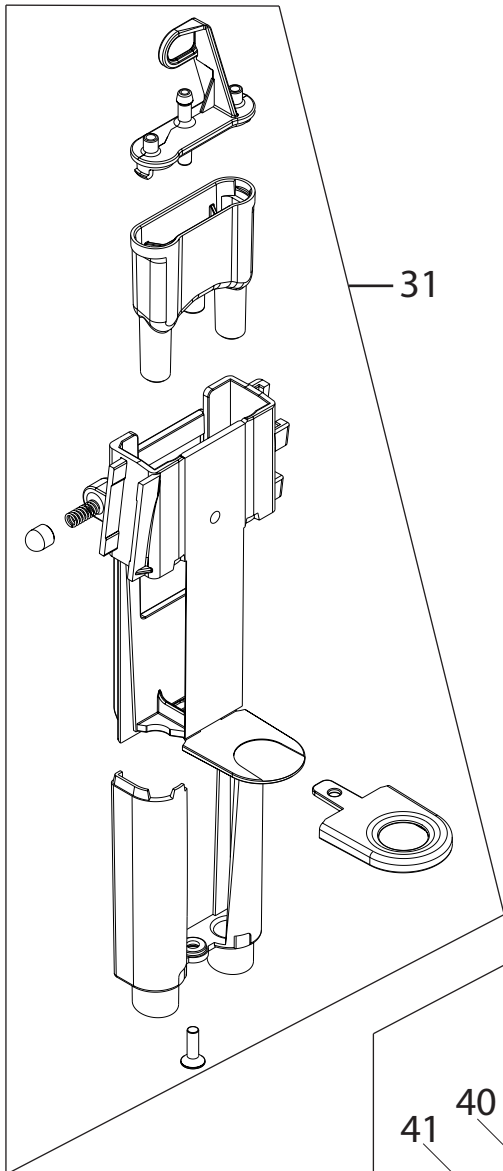

36

39

41

40

50

44

SERIE TUBI  
TUBE SERIES

SERIE TUBI CON BOCCOLE  
TUBE SERIES CON BOCCOLE

DE'LONGHI

INT RU SKA EST TR ECAM22.360.B

Pos.	Code	Description
	5332224100	BELT
	5313225171	CONNECTION
	5013251461	CAB CONTATORE-VOLUMETRICO L300(PVC)MCSA
001	5313221031	COVER DUST
002	5513214851	COVER
003	7313232151	COVER ASSEMBLY
004	5913212611	KNOB
005	5313231151	REAR PANEL
006	5513217011	SIDE LEFT
007	5313219211	TANK
008	5313223081	INSULATOR
010	5513217001	SIDE RIGHT
011	5313213321	COVER
012	7313212611	TANK
013	5313218571	FRONT PIECE
014	5313213561	DRAWER
015	5313224671	FRONT PIECE
016	6013211671	CUP PLATE
017	5313224831	TRAY
018	5313222641	FLOAT
019	5113210371	SWITCH
020	5313215181	FRONT PIECE
021	5313213551	TRAY
025	5513218331	KEYBOARD
026	5213215511	BOARD DISPLAY
027	5513219631	GLASS
031	7313212901	DISTRIBUTING
035	7313227381	COVER
036	5313233551	TUBE
037	5513218291	PIPETTE
038	5313230701	CARAFE
039	6132101300	CLIP
040	5313220031	O-RING
041	5313221011	O-RING
044	5132104100	MICROSWITCH
047	5232104600	SENSOR REED
048	5213216581	POWER BOARD