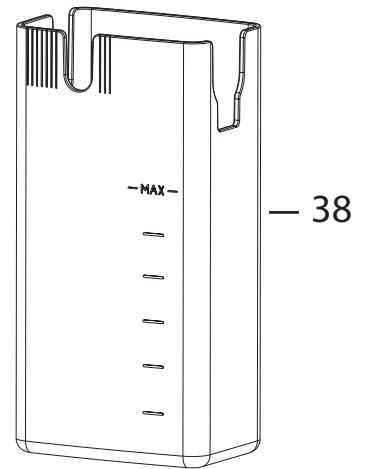

36

39

41

40

50

44

SERIE TUBI  
TUBE SERIES

SERIE TUBI CON BOCCOLE  
TUBE SERIES CON BOCCOLE

DE'LONGHI

INT RU SKA EST TR ECAM22.360.B

Pos.	Code	Description
	5332224100	BELT
	5313225171	CONNECTION
	5013251461	CAB CONTATORE-VOLUMETRICO L300(PVC)MCSA
001	5313221031	COVER DUST
002	5513214851	COVER
003	7313232151	COVER ASSEMBLY
004	5913212611	KNOB
005	5313231151	REAR PANEL
006	5513217011	SIDE LEFT
007	5313219211	TANK
008	5313223081	INSULATOR
010	5513217001	SIDE RIGHT
011	5313213321	COVER
012	7313212611	TANK
013	5313218571	FRONT PIECE
014	5313213561	DRAWER
015	5313224671	FRONT PIECE
016	6013211671	CUP PLATE
017	5313224831	TRAY
018	5313222641	FLOAT
019	5113210371	SWITCH
020	5313215181	FRONT PIECE
021	5313213551	TRAY
025	5513218331	KEYBOARD
026	5213215511	BOARD DISPLAY
027	5513219631	GLASS
031	7313212901	DISTRIBUTING
035	7313227381	COVER
036	5313233551	TUBE
037	5513218291	PIPETTE
038	5313230701	CARAFE
039	6132101300	CLIP
040	5313220031	O-RING
041	5313221011	O-RING
044	5132104100	MICROSWITCH
047	5232104600	SENSOR REED
048	5213216581	POWER BOARD