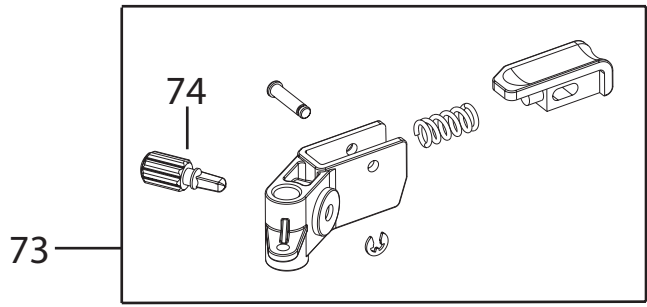

36

39

41

40

50

44

SERIE TUBI  
TUBE SERIES

SERIE TUBI CON BOCCOLE  
TUBE SERIES CON BOCCOLE

DE'LONGHI

INT RU SKA EST TR ECAM22.360.B

Pos.	Code	Description
	5332224100	BELT
	5313225171	CONNECTION
	5013251461	CAB CONTATORE-VOLUMETRICO L300(PVC)MCSA
001	5313221031	COVER DUST
002	5513214851	COVER
003	7313232151	COVER ASSEMBLY
004	5913212611	KNOB
005	5313231151	REAR PANEL
006	5513217011	SIDE LEFT
007	5313219211	TANK
008	5313223081	INSULATOR
010	5513217001	SIDE RIGHT
011	5313213321	COVER
012	7313212611	TANK
013	5313218571	FRONT PIECE
014	5313213561	DRAWER
015	5313224671	FRONT PIECE
016	6013211671	CUP PLATE
017	5313224831	TRAY
018	5313222641	FLOAT
019	5113210371	SWITCH
020	5313215181	FRONT PIECE
021	5313213551	TRAY
025	5513218331	KEYBOARD
026	5213215511	BOARD DISPLAY
027	5513219631	GLASS
031	7313212901	DISTRIBUTING
035	7313227381	COVER
036	5313233551	TUBE
037	5513218291	PIPETTE
038	5313230701	CARAFE
039	6132101300	CLIP
040	5313220031	O-RING
041	5313221011	O-RING
044	5132104100	MICROSWITCH
047	5232104600	SENSOR REED
048	5213216581	POWER BOARD