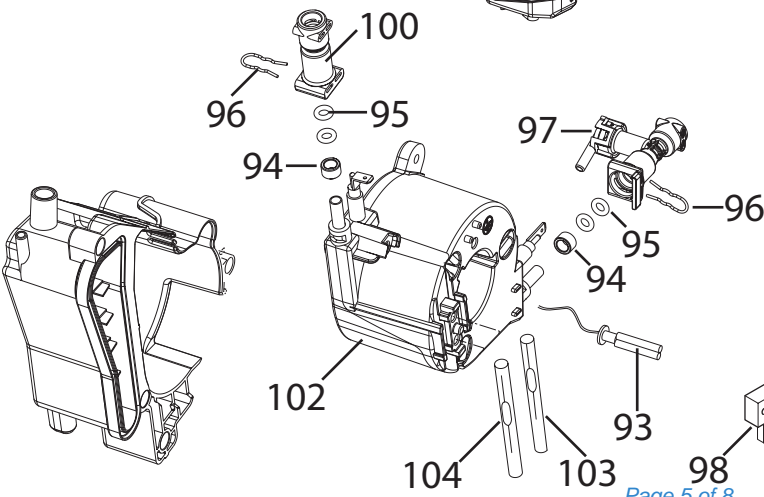

DE'LONGHI

INT RU SKA EST TR ECAM22.360.B

Pos.	Code	Description
	5332224100	BELT
	5313225171	CONNECTION
	5013251461	CAB CONTATORE-VOLUMETRICO L300(PVC)MCSA
001	5313221031	COVER DUST
002	5513214851	COVER
003	7313232151	COVER ASSEMBLY
004	5913212611	KNOB
005	5313231151	REAR PANEL
006	5513217011	SIDE LEFT
007	5313219211	TANK
008	5313223081	INSULATOR
010	5513217001	SIDE RIGHT
011	5313213321	COVER
012	7313212611	TANK
013	5313218571	FRONT PIECE
014	5313213561	DRAWER
015	5313224671	FRONT PIECE
016	6013211671	CUP PLATE
017	5313224831	TRAY
018	5313222641	FLOAT
019	5113210371	SWITCH
020	5313215181	FRONT PIECE
021	5313213551	TRAY
025	5513218331	KEYBOARD
026	5213215511	BOARD DISPLAY
027	5513219631	GLASS
031	7313212901	DISTRIBUTING
035	7313227381	COVER
036	5313233551	TUBE
037	5513218291	PIPETTE
038	5313230701	CARAFE
039	6132101300	CLIP
040	5313220031	O-RING
041	5313221011	O-RING
044	5132104100	MICROSWITCH
047	5232104600	SENSOR REED
048	5213216581	POWER BOARD