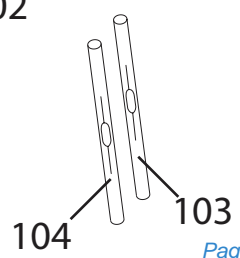

85
SERIE TUBI
TUBE SERIES

86
SERIE TUBI CON BOCCOLE
TUBE SERIES WITH BUSHES

DE'LONGHI

INT RU SKA EST TR ECAM22.320.SB

Pos.	Code	Description
	5013251461	CAB CONTATORE-VOLUMETRICO L300(PVC)MCSA
	5332224100	BELT
001	5313221031	COVER DUST
002	5513214851	COVER
003	7313232171	COVER ASSEMBLY
004	5913212611	KNOB
005	5313231151	REAR PANEL
006	5513217011	SIDE LEFT
007	5313219211	TANK
010	5513217001	SIDE RIGHT
011	5313213321	COVER
012	7313212611	TANK
013	5313215251	FRONT PIECE
014	5313213561	DRAWER
015	5313215181	FRONT PIECE
016	6013211171	CUP PLATE
017	5313225341	TRAY
018	5313222641	FLOAT
019	5113210371	SWITCH
021	5313213551	TRAY
025	5513218281	KEYBOARD
026	5213217431	BOARD DISPLAY
031	7313212901	DISTRIBUTING
033	5313217741	O-RING
035	7313227281	TAP
036	5513222441	KNOB
037	5513219631	GLASS
038	7313227271	FROTHER
039	5313220031	O-RING
040	5313217751	O-RING
041	5332284200	TUBE LOWER
042	5513212401	FROTHER
047	5213211171	SENSOR REED
048	5213216621	POWER BOARD
049	5313224721	FOOT
050	5313213841	STOP
054	7313232331	DIFFUSER KIT