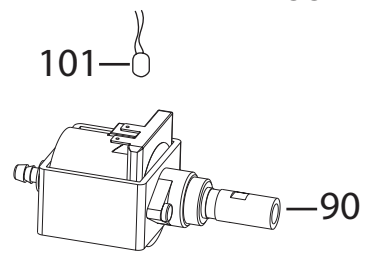

85
SERIE TUBI
TUBE SERIES

86
SERIE TUBI CON BOCCOLE
TUBE SERIES WITH BUSHES