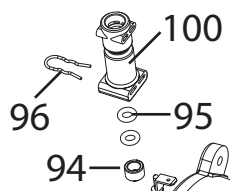

86
SERIE TUBI CON BOCCOLE
TUBE SERIES WITH BUSHES