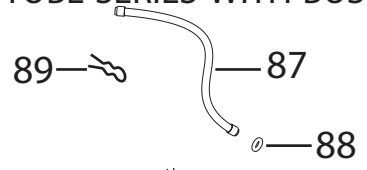

85
SERIE TUBI
TUBE SERIES

86
SERIE TUBI CON BOCCOLE
TUBE SERIES WITH BUSHES

DE'LONGHI

INT RU SKA EST TR ECAM22.320.SB

Pos.	Code	Description
	5013251461	CAB CONTATORE-VOLUMETRICO L300(PVC)MCSA
	5332224100	BELT
001	5313221031	COVER DUST
002	5513214851	COVER
003	7313232171	COVER ASSEMBLY
004	5913212611	KNOB
005	5313231151	REAR PANEL
006	5513217011	SIDE LEFT
007	5313219211	TANK
010	5513217001	SIDE RIGHT
011	5313213321	COVER
012	7313212611	TANK
013	5313215251	FRONT PIECE
014	5313213561	DRAWER
015	5313215181	FRONT PIECE
016	6013211171	CUP PLATE
017	5313225341	TRAY
018	5313222641	FLOAT
019	5113210371	SWITCH
021	5313213551	TRAY
025	5513218281	KEYBOARD
026	5213217431	BOARD DISPLAY
031	7313212901	DISTRIBUTING
033	5313217741	O-RING
035	7313227281	TAP
036	5513222441	KNOB
037	5513219631	GLASS
038	7313227271	FROTHER
039	5313220031	O-RING
040	5313217751	O-RING
041	5332284200	TUBE LOWER
042	5513212401	FROTHER
047	5213211171	SENSOR REED
048	5213216621	POWER BOARD
049	5313224721	FOOT
050	5313213841	STOP
054	7313232331	DIFFUSER KIT