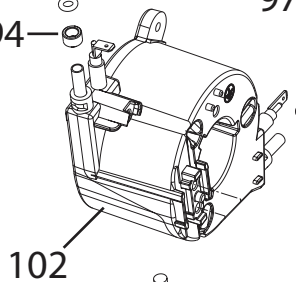

85
SERIE TUBI
TUBE SERIES

86
SERIE TUBI CON BOCCOLE
TUBE SERIES WITH BUSHES