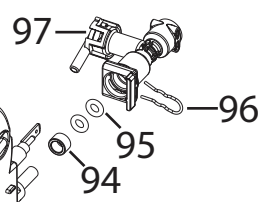

86
SERIE TUBI CON BOCCOLE
TUBE SERIES WITH BUSHES