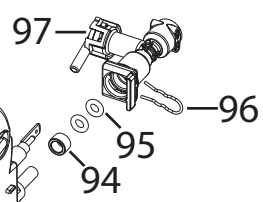

## INT A RU SKA EST TR ECAM22.320.B

Pos.	Code	Description
001	5313221031	COVER DUST
002	5513214851	COVER
003	7313232891	COVER ASSEMBLY
004	5913212611	KNOB
005	5313231151	REAR PANEL
006	5513217011	SIDE LEFT
007	5313219211	TANK
010	5513217001	SIDE RIGHT
011	5313213321	COVER
012	7313212611	TANK
013	5313218571	FRONT PIECE
014	5313223071	DRAWER
016	6013211171	CUP PLATE
017	5313218581	TRAY
018	5313222641	FLOAT
019	5113210371	SWITCH
021	5313213551	TRAY
025	5513218281	KEYBOARD
026	5213217431	BOARD DISPLAY
031	7313212901	DISTRIBUTING
033	5313217741	O-RING
035	7313227281	TAP
036	5513222441	KNOB
037	5513219631	GLASS
038	7313227271	FROTHER
039	5313220031	O-RING
040	5313217751	O-RING
041	5332284200	TUBE LOWER
042	5513212401	FROTHER
047	5213211171	SENSOR REED
048	5213216621	POWER BOARD
049	5313224721	FOOT
050	5313213841	STOP
054	7313232331	DIFFUSER KIT
058	9812631250	SCREW
059	6032105300	FILTER
060	5332139600	STOPPER

## INT A RU SKA EST TR ECAM22.320.B

061	5332139500	VALVE
062	6132112200	SPRING
063	5332149100	O-RING
065	5313227651	COVER
066	7313230501	COMPLETE GRINDER
070	9812631250	SCREW
071	5313213591	STOPPER
073	7313214521	REGULATOR
074	5313213431	RUBBER PAD
075	7313225981	TRANSMISSION KIT
076	5213215001	BOARD
077	5132110500	MICROSWITCH
078	7313217261	MOTOR ASSEMBLY
079	5213213971	HALL SENSOR
080	5332170600	BELT
081	5313236711	TUBE
082	5132104100	MICROSWITCH
083	5332149100	O-RING
084	5313217601	FILTER
085	7313217301	VALVE
086	5332199500	TUBE DI=4 L=150
086	5313217861	TUBE DI=3 DE=5,5 L=145
086	5313217871	TUBE DI=3 DE=6 L=200
087	5513212881	TUBE PTFE DI2-DE4 L=270 2BUSHES
087	5513212871	TUBE PTFE DI2-DE4 L=97 2BUSHES
087	5513212891	TUBE
087	5513212901	TUBE PTFE DI2-DE4 L=290 2BUSHES
088	5313217701	O-RING D=3,85
089	6132101300	CLIP
090	5113211311	PUMP
091	5513211371	REGULATOR
093	5213211181	SENSOR NTC
094	5332239300	SPACER
095	5313217691	O-RING D=4,5
096	6113210021	SPRING
097	7313219401	VALVE
098	5113210211	MICROSWITCH
099	5213214671	FLOWMETER