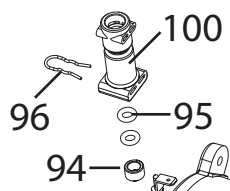

## INT A RU SKA EST TR ECAM22.320.B

Pos.	Code	Description
001	5313221031	COVER DUST
002	5513214851	COVER
003	7313232891	COVER ASSEMBLY
004	5913212611	KNOB
005	5313231151	REAR PANEL
006	5513217011	SIDE LEFT
007	5313219211	TANK
010	5513217001	SIDE RIGHT
011	5313213321	COVER
012	7313212611	TANK
013	5313218571	FRONT PIECE
014	5313223071	DRAWER
016	6013211171	CUP PLATE
017	5313218581	TRAY
018	5313222641	FLOAT
019	5113210371	SWITCH
021	5313213551	TRAY
025	5513218281	KEYBOARD
026	5213217431	BOARD DISPLAY
031	7313212901	DISTRIBUTING
033	5313217741	O-RING
035	7313227281	TAP
036	5513222441	KNOB
037	5513219631	GLASS
038	7313227271	FROTHER
039	5313220031	O-RING
040	5313217751	O-RING
041	5332284200	TUBE LOWER
042	5513212401	FROTHER
047	5213211171	SENSOR REED
048	5213216621	POWER BOARD
049	5313224721	FOOT
050	5313213841	STOP
054	7313232331	DIFFUSER KIT
058	9812631250	SCREW
059	6032105300	FILTER
060	5332139600	STOPPER

## INT A RU SKA EST TR ECAM22.320.B

061	5332139500	VALVE
062	6132112200	SPRING
063	5332149100	O-RING
065	5313227651	COVER
066	7313230501	COMPLETE GRINDER
070	9812631250	SCREW
071	5313213591	STOPPER
073	7313214521	REGULATOR
074	5313213431	RUBBER PAD
075	7313225981	TRANSMISSION KIT
076	5213215001	BOARD
077	5132110500	MICROSWITCH
078	7313217261	MOTOR ASSEMBLY
079	5213213971	HALL SENSOR
080	5332170600	BELT
081	5313236711	TUBE
082	5132104100	MICROSWITCH
083	5332149100	O-RING
084	5313217601	FILTER
085	7313217301	VALVE
086	5332199500	TUBE DI=4 L=150
086	5313217861	TUBE DI=3 DE=5,5 L=145
086	5313217871	TUBE DI=3 DE=6 L=200
087	5513212881	TUBE PTFE DI2-DE4 L=270 2BUSHES
087	5513212871	TUBE PTFE DI2-DE4 L=97 2BUSHES
087	5513212891	TUBE
087	5513212901	TUBE PTFE DI2-DE4 L=290 2BUSHES
088	5313217701	O-RING D=3,85
089	6132101300	CLIP
090	5113211311	PUMP
091	5513211371	REGULATOR
093	5213211181	SENSOR NTC
094	5332239300	SPACER
095	5313217691	O-RING D=4,5
096	6113210021	SPRING
097	7313219401	VALVE
098	5113210211	MICROSWITCH
099	5213214671	FLOWMETER