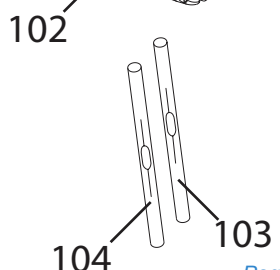

## INT A RU SKA EST TR ECAM22.320.B

Pos.	Code	Description
001	5313221031	COVER DUST
002	5513214851	COVER
003	7313232891	COVER ASSEMBLY
004	5913212611	KNOB
005	5313231151	REAR PANEL
006	5513217011	SIDE LEFT
007	5313219211	TANK
010	5513217001	SIDE RIGHT
011	5313213321	COVER
012	7313212611	TANK
013	5313218571	FRONT PIECE
014	5313223071	DRAWER
016	6013211171	CUP PLATE
017	5313218581	TRAY
018	5313222641	FLOAT
019	5113210371	SWITCH
021	5313213551	TRAY
025	5513218281	KEYBOARD
026	5213217431	BOARD DISPLAY
031	7313212901	DISTRIBUTING
033	5313217741	O-RING
035	7313227281	TAP
036	5513222441	KNOB
037	5513219631	GLASS
038	7313227271	FROTHER
039	5313220031	O-RING
040	5313217751	O-RING
041	5332284200	TUBE LOWER
042	5513212401	FROTHER
047	5213211171	SENSOR REED
048	5213216621	POWER BOARD
049	5313224721	FOOT
050	5313213841	STOP
054	7313232331	DIFFUSER KIT
058	9812631250	SCREW
059	6032105300	FILTER
060	5332139600	STOPPER

## INT A RU SKA EST TR ECAM22.320.B

061	5332139500	VALVE
062	6132112200	SPRING
063	5332149100	O-RING
065	5313227651	COVER
066	7313230501	COMPLETE GRINDER
070	9812631250	SCREW
071	5313213591	STOPPER
073	7313214521	REGULATOR
074	5313213431	RUBBER PAD
075	7313225981	TRANSMISSION KIT
076	5213215001	BOARD
077	5132110500	MICROSWITCH
078	7313217261	MOTOR ASSEMBLY
079	5213213971	HALL SENSOR
080	5332170600	BELT
081	5313236711	TUBE
082	5132104100	MICROSWITCH
083	5332149100	O-RING
084	5313217601	FILTER
085	7313217301	VALVE
086	5332199500	TUBE DI=4 L=150
086	5313217861	TUBE DI=3 DE=5,5 L=145
086	5313217871	TUBE DI=3 DE=6 L=200
087	5513212881	TUBE PTFE DI2-DE4 L=270 2BUSHES
087	5513212871	TUBE PTFE DI2-DE4 L=97 2BUSHES
087	5513212891	TUBE
087	5513212901	TUBE PTFE DI2-DE4 L=290 2BUSHES
088	5313217701	O-RING D=3,85
089	6132101300	CLIP
090	5113211311	PUMP
091	5513211371	REGULATOR
093	5213211181	SENSOR NTC
094	5332239300	SPACER
095	5313217691	O-RING D=4,5
096	6113210021	SPRING
097	7313219401	VALVE
098	5113210211	MICROSWITCH
099	5213214671	FLOWMETER