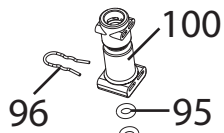

85
SERIE TUBI
TUBE SERIES

SERIE TUBI CON BOCCOLE
TUBE SERIES WITH BUSHES

DE'LONGHI
IT ECAM21.110.SB

Pos.	Code	Description
	5332224100	BELT
	5313213291	COVER
	5013251461	CAB CONTATORE-VOLUMETRICO L300(PVC)MCSA
	5313224911	GASKET
001	5313221031	COVER DUST
002	5513214851	COVER
003	7313222211	COVER ASSEMBLY
004	5913212611	KNOB
005	5313218551	REAR PANEL
006	5513217011	SIDE LEFT
007	5313219211	TANK
008	5313225481	FRONT PIECE
009	5313213441	SWITCH HOLDER
010	5513217001	SIDE RIGHT
011	5313213321	COVER
012	7313212611	TANK
013	5313215251	FRONT PIECE
014	5313223071	DRAWER
015	5313225461	FRONT PIECE
016	6013211171	CUP PLATE
017	5313218581	TRAY
018	5313222641	FLOAT
019	5132112500	SWITCH
021	5313213551	TRAY
025	7313221141	CONTROL PANEL ASSEMBLY
026	5213216011	BOARD DISPLAY
027	5313213911	COVER
028	5313213901	TANK
029	6132106200	SPRING
030	5332227400	REGULATOR
031	5313213881	COVER
032	5313215321	HANDLE
033	5313217741	O-RING
034	9812631250	SCREW
035	7313218741	TAP
036	5513222441	KNOB
037	5513214861	GLASS

DE'LONGHI

IT ECAM21.110.SB

038	7313219311	FROTHER
039	5313220031	O-RING
040	5313217751	O-RING
041	5332169300	TUBE LOWER
042	5532154000	TUBE DISTRIBUTING
042A	5532154000	TUBE DISTRIBUTING
047	5213211171	SENSOR REED
048	5213216631	POWER BOARD
049	5313215261	FOOT
050	5313213841	STOP
054	7313232331	DIFFUSER KIT
055	6113210131	SPRING
056	5313213241	RUBBER PAD
057	5313213191	LEVER
058	9812631250	SCREW
059	6032105300	FILTER
060	5332139600	STOPPER
061	5332139500	VALVE
062	6132112200	SPRING
063	5332149100	O-RING
064	5313213211	PISTON
065	5313227651	COVER
066	7313230501	COMPLETE GRINDER
070	9812631250	SCREW
071	5313213591	STOPPER
072	7313212631	TROLLEY
073	7313214521	REGULATOR
074	5313213431	RUBBER PAD
075	7313225981	TRANSMISSION KIT
076	5213215001	BOARD
077	5132110500	MICROSWITCH
078	7313217261	MOTOR ASSEMBLY
079	5213213971	HALL SENSOR
080	5332170600	BELT
081	5313236711	TUBE
082	5132104100	MICROSWITCH
083	5332149100	O-RING
084	5313217601	FILTER