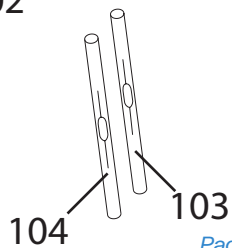

85
SERIE TUBI
TUBE SERIES

SERIE TUBI CON BOCCOLE
TUBE SERIES WITH BUSHES

DE'LONGHI
IT ECAM21.110.SB

Pos.	Code	Description
	5332224100	BELT
	5313213291	COVER
	5013251461	CAB CONTATORE-VOLUMETRICO L300(PVC)MCSA
	5313224911	GASKET
001	5313221031	COVER DUST
002	5513214851	COVER
003	7313222211	COVER ASSEMBLY
004	5913212611	KNOB
005	5313218551	REAR PANEL
006	5513217011	SIDE LEFT
007	5313219211	TANK
008	5313225481	FRONT PIECE
009	5313213441	SWITCH HOLDER
010	5513217001	SIDE RIGHT
011	5313213321	COVER
012	7313212611	TANK
013	5313215251	FRONT PIECE
014	5313223071	DRAWER
015	5313225461	FRONT PIECE
016	6013211171	CUP PLATE
017	5313218581	TRAY
018	5313222641	FLOAT
019	5132112500	SWITCH
021	5313213551	TRAY
025	7313221141	CONTROL PANEL ASSEMBLY
026	5213216011	BOARD DISPLAY
027	5313213911	COVER
028	5313213901	TANK
029	6132106200	SPRING
030	5332227400	REGULATOR
031	5313213881	COVER
032	5313215321	HANDLE
033	5313217741	O-RING
034	9812631250	SCREW
035	7313218741	TAP
036	5513222441	KNOB
037	5513214861	GLASS

DE'LONGHI

IT ECAM21.110.SB

038	7313219311	FROTHER
039	5313220031	O-RING
040	5313217751	O-RING
041	5332169300	TUBE LOWER
042	5532154000	TUBE DISTRIBUTING
042A	5532154000	TUBE DISTRIBUTING
047	5213211171	SENSOR REED
048	5213216631	POWER BOARD
049	5313215261	FOOT
050	5313213841	STOP
054	7313232331	DIFFUSER KIT
055	6113210131	SPRING
056	5313213241	RUBBER PAD
057	5313213191	LEVER
058	9812631250	SCREW
059	6032105300	FILTER
060	5332139600	STOPPER
061	5332139500	VALVE
062	6132112200	SPRING
063	5332149100	O-RING
064	5313213211	PISTON
065	5313227651	COVER
066	7313230501	COMPLETE GRINDER
070	9812631250	SCREW
071	5313213591	STOPPER
072	7313212631	TROLLEY
073	7313214521	REGULATOR
074	5313213431	RUBBER PAD
075	7313225981	TRANSMISSION KIT
076	5213215001	BOARD
077	5132110500	MICROSWITCH
078	7313217261	MOTOR ASSEMBLY
079	5213213971	HALL SENSOR
080	5332170600	BELT
081	5313236711	TUBE
082	5132104100	MICROSWITCH
083	5332149100	O-RING
084	5313217601	FILTER