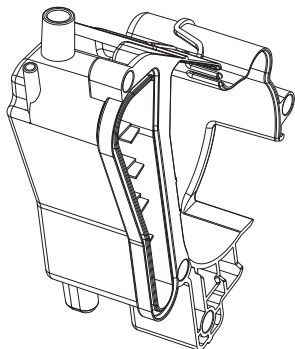

85
SERIE TUBI
TUBE SERIES

SERIE TUBI CON BOCCOLE
TUBE SERIES WITH BUSHES

DE'LONGHI
IT ECAM21.110.SB

Pos.	Code	Description
	5332224100	BELT
	5313213291	COVER
	5013251461	CAB CONTATORE-VOLUMETRICO L300(PVC)MCSA
	5313224911	GASKET
001	5313221031	COVER DUST
002	5513214851	COVER
003	7313222211	COVER ASSEMBLY
004	5913212611	KNOB
005	5313218551	REAR PANEL
006	5513217011	SIDE LEFT
007	5313219211	TANK
008	5313225481	FRONT PIECE
009	5313213441	SWITCH HOLDER
010	5513217001	SIDE RIGHT
011	5313213321	COVER
012	7313212611	TANK
013	5313215251	FRONT PIECE
014	5313223071	DRAWER
015	5313225461	FRONT PIECE
016	6013211171	CUP PLATE
017	5313218581	TRAY
018	5313222641	FLOAT
019	5132112500	SWITCH
021	5313213551	TRAY
025	7313221141	CONTROL PANEL ASSEMBLY
026	5213216011	BOARD DISPLAY
027	5313213911	COVER
028	5313213901	TANK
029	6132106200	SPRING
030	5332227400	REGULATOR
031	5313213881	COVER
032	5313215321	HANDLE
033	5313217741	O-RING
034	9812631250	SCREW
035	7313218741	TAP
036	5513222441	KNOB
037	5513214861	GLASS

DE'LONGHI

IT ECAM21.110.SB

038	7313219311	FROTHER
039	5313220031	O-RING
040	5313217751	O-RING
041	5332169300	TUBE LOWER
042	5532154000	TUBE DISTRIBUTING
042A	5532154000	TUBE DISTRIBUTING
047	5213211171	SENSOR REED
048	5213216631	POWER BOARD
049	5313215261	FOOT
050	5313213841	STOP
054	7313232331	DIFFUSER KIT
055	6113210131	SPRING
056	5313213241	RUBBER PAD
057	5313213191	LEVER
058	9812631250	SCREW
059	6032105300	FILTER
060	5332139600	STOPPER
061	5332139500	VALVE
062	6132112200	SPRING
063	5332149100	O-RING
064	5313213211	PISTON
065	5313227651	COVER
066	7313230501	COMPLETE GRINDER
070	9812631250	SCREW
071	5313213591	STOPPER
072	7313212631	TROLLEY
073	7313214521	REGULATOR
074	5313213431	RUBBER PAD
075	7313225981	TRANSMISSION KIT
076	5213215001	BOARD
077	5132110500	MICROSWITCH
078	7313217261	MOTOR ASSEMBLY
079	5213213971	HALL SENSOR
080	5332170600	BELT
081	5313236711	TUBE
082	5132104100	MICROSWITCH
083	5332149100	O-RING
084	5313217601	FILTER