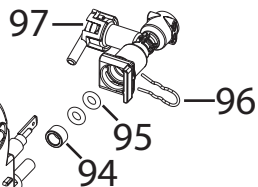

85
SERIE TUBI
TUBE SERIES

SERIE TUBI CON BOCCOLE
TUBE SERIES WITH BUSHES

DE'LONGHI
IT ECAM21.110.SB

Pos.	Code	Description
	5332224100	BELT
	5313213291	COVER
	5013251461	CAB CONTATORE-VOLUMETRICO L300(PVC)MCSA
	5313224911	GASKET
001	5313221031	COVER DUST
002	5513214851	COVER
003	7313222211	COVER ASSEMBLY
004	5913212611	KNOB
005	5313218551	REAR PANEL
006	5513217011	SIDE LEFT
007	5313219211	TANK
008	5313225481	FRONT PIECE
009	5313213441	SWITCH HOLDER
010	5513217001	SIDE RIGHT
011	5313213321	COVER
012	7313212611	TANK
013	5313215251	FRONT PIECE
014	5313223071	DRAWER
015	5313225461	FRONT PIECE
016	6013211171	CUP PLATE
017	5313218581	TRAY
018	5313222641	FLOAT
019	5132112500	SWITCH
021	5313213551	TRAY
025	7313221141	CONTROL PANEL ASSEMBLY
026	5213216011	BOARD DISPLAY
027	5313213911	COVER
028	5313213901	TANK
029	6132106200	SPRING
030	5332227400	REGULATOR
031	5313213881	COVER
032	5313215321	HANDLE
033	5313217741	O-RING
034	9812631250	SCREW
035	7313218741	TAP
036	5513222441	KNOB
037	5513214861	GLASS

DE'LONGHI

IT ECAM21.110.SB

038	7313219311	FROTHER
039	5313220031	O-RING
040	5313217751	O-RING
041	5332169300	TUBE LOWER
042	5532154000	TUBE DISTRIBUTING
042A	5532154000	TUBE DISTRIBUTING
047	5213211171	SENSOR REED
048	5213216631	POWER BOARD
049	5313215261	FOOT
050	5313213841	STOP
054	7313232331	DIFFUSER KIT
055	6113210131	SPRING
056	5313213241	RUBBER PAD
057	5313213191	LEVER
058	9812631250	SCREW
059	6032105300	FILTER
060	5332139600	STOPPER
061	5332139500	VALVE
062	6132112200	SPRING
063	5332149100	O-RING
064	5313213211	PISTON
065	5313227651	COVER
066	7313230501	COMPLETE GRINDER
070	9812631250	SCREW
071	5313213591	STOPPER
072	7313212631	TROLLEY
073	7313214521	REGULATOR
074	5313213431	RUBBER PAD
075	7313225981	TRANSMISSION KIT
076	5213215001	BOARD
077	5132110500	MICROSWITCH
078	7313217261	MOTOR ASSEMBLY
079	5213213971	HALL SENSOR
080	5332170600	BELT
081	5313236711	TUBE
082	5132104100	MICROSWITCH
083	5332149100	O-RING
084	5313217601	FILTER