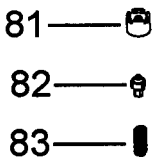

TEST LABEL

TO PLACE AN ORDER CHECK THE LABEL

CCCCC **EE** SSSSS PPPP

AB=62B

64

77

91

68B

73

88B

53

50

Pos.	Code	Description
	7313217261	MOTOR ASSEMBLY
	5332224100	BELT
	5313210401	COVER-SAVE FINGERS B BLACK
001	5332172500	COVER
002	5332172400	COVER
004	7313224471	CLOSURE
005	5332172700	SIDE LEFT
006	5913210471	KNOB
007	5532146600	TANK
008	5332172800	REAR PANEL
009	5332172600	SIDE RIGHT
010	5913212701	CONTROL PANEL
011	VI000	SEE TECHNICAL INFORMATION
012	7313220631	DOOR ASSY
013	5332142600	HOOK
014	5332145600	COVER
015	7313228241	TANK
016	5332171900	PROFILE
017	6032105000	CUP PLATE
018	5332169700	TRAY
019	5332225800	BOTTOM
020	5332266300	FLOAT
021	5332107900	MEASURING SPOON
027	5532118000	TUBE PTFE DI2-DE4 L=230 2BUSHES
028	6132101300	CLIP
030	5032513900	TCO
031	5332142200	SUPPORT
032	5132104100	MICROSWITCH
033	6132104700	SPRING
034	5217100200	SENSOR NTC
035	7313219431	VALVE
036B	5232109900	POWER BOARD
037	5332159800	SUPPORT
038	5113211281	PUMP
039	5232103200	PROTECTOR
040	5513212881	TUBE PTFE DI2-DE4 L=270 2BUSHES
043	5113210421	MICROSWITCH