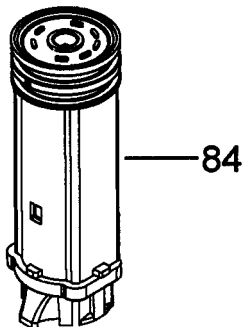

TEST LABEL

TO PLACE AN ORDER CHECK THE LABEL

CCCCC **EE** SSSSS PPPP

AB=62B

64

77

91

68B

73

88B

53

50

Pos.	Code	Description
	7313217261	MOTOR ASSEMBLY
	5332224100	BELT
	5313210401	COVER-SAVE FINGERS B BLACK
001	5332172500	COVER
002	5332172400	COVER
004	7313224471	CLOSURE
005	5332172700	SIDE LEFT
006	5913210471	KNOB
007	5532146600	TANK
008	5332172800	REAR PANEL
009	5332172600	SIDE RIGHT
010	5913212701	CONTROL PANEL
011	VI000	SEE TECHNICAL INFORMATION
012	7313220631	DOOR ASSY
013	5332142600	HOOK
014	5332145600	COVER
015	7313228241	TANK
016	5332171900	PROFILE
017	6032105000	CUP PLATE
018	5332169700	TRAY
019	5332225800	BOTTOM
020	5332266300	FLOAT
021	5332107900	MEASURING SPOON
027	5532118000	TUBE PTFE DI2-DE4 L=230 2BUSHES
028	6132101300	CLIP
030	5032513900	TCO
031	5332142200	SUPPORT
032	5132104100	MICROSWITCH
033	6132104700	SPRING
034	5217100200	SENSOR NTC
035	7313219431	VALVE
036B	5232109900	POWER BOARD
037	5332159800	SUPPORT
038	5113211281	PUMP
039	5232103200	PROTECTOR
040	5513212881	TUBE PTFE DI2-DE4 L=270 2BUSHES
043	5113210421	MICROSWITCH