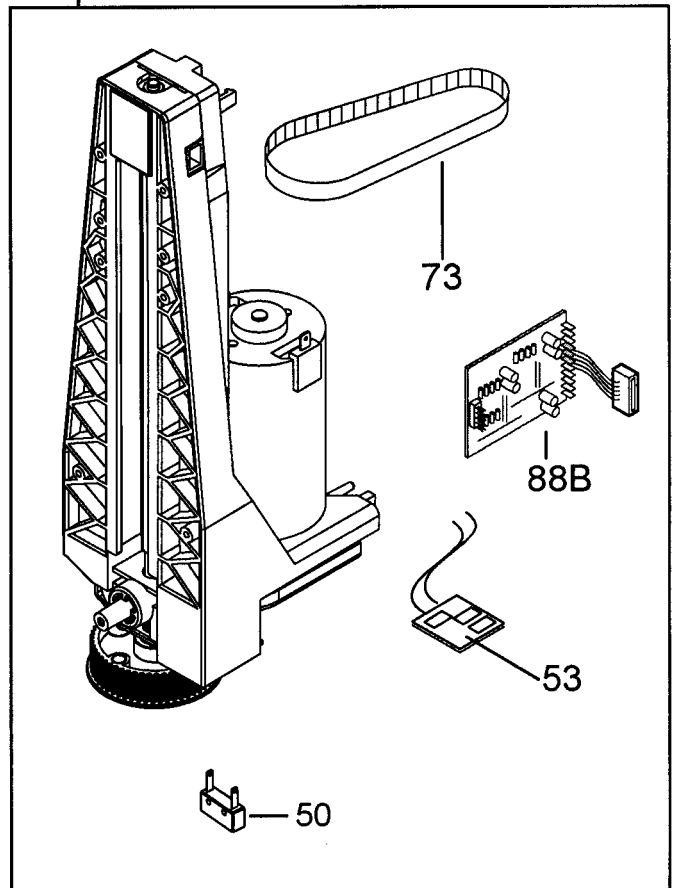

TEST LABEL

TO PLACE AN ORDER CHECK THE LABEL

CCCCC **EE** SSSSS PPPP

AB=62B

64

77

91

68B

73

88B

53

50

Pos.	Code	Description
	7313217261	MOTOR ASSEMBLY
	5332224100	BELT
	5313210401	COVER-SAVE FINGERS B BLACK
001	5332172500	COVER
002	5332172400	COVER
004	7313224471	CLOSURE
005	5332172700	SIDE LEFT
006	5913210471	KNOB
007	5532146600	TANK
008	5332172800	REAR PANEL
009	5332172600	SIDE RIGHT
010	5913212701	CONTROL PANEL
011	VI000	SEE TECHNICAL INFORMATION
012	7313220631	DOOR ASSY
013	5332142600	HOOK
014	5332145600	COVER
015	7313228241	TANK
016	5332171900	PROFILE
017	6032105000	CUP PLATE
018	5332169700	TRAY
019	5332225800	BOTTOM
020	5332266300	FLOAT
021	5332107900	MEASURING SPOON
027	5532118000	TUBE PTFE DI2-DE4 L=230 2BUSHES
028	6132101300	CLIP
030	5032513900	TCO
031	5332142200	SUPPORT
032	5132104100	MICROSWITCH
033	6132104700	SPRING
034	5217100200	SENSOR NTC
035	7313219431	VALVE
036B	5232109900	POWER BOARD
037	5332159800	SUPPORT
038	5113211281	PUMP
039	5232103200	PROTECTOR
040	5513212881	TUBE PTFE DI2-DE4 L=270 2BUSHES
043	5113210421	MICROSWITCH

094	5213210181	SOLENOID VALVE
095	IT0286	SEE TECHNICAL INFORMATION
096	5332170800	GLASS
097	7132102600	FRONT PANEL
098	5332180300	TEMPLATE
099	5332170700	COVER
100	5332170900	KEYBOARD
101	5932113600	PUSH BUTTON
102	5932113700	PUSH BUTTON
103	5932113300	PUSH BUTTON
104	5932113200	PUSH BUTTON
105	5313217701	O-RING D=3,85
106	5932113800	PUSH BUTTON
107	7332190200	COVER
108	5513218781	TANK
109	5313219481	SUPPORT
110	5213210171	SOLENOID VALVE
111	5532133900	COUPLING
112	5532124900	PIPETTE