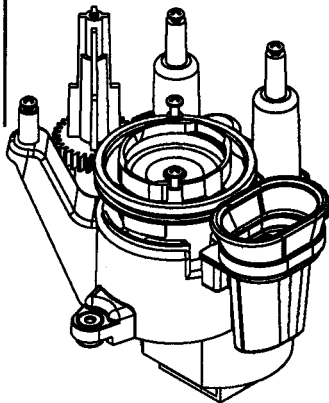

TEST LABEL

TO PLACE AN ORDER CHECK THE LABEL

CCCCC **EE** SSSSS PPPP

AB=62B

64

77

91

68B

73

88B

53

50

Pos.	Code	Description
	7313217261	MOTOR ASSEMBLY
	5332224100	BELT
	5313210401	COVER-SAVE FINGERS B BLACK
001	5332172500	COVER
002	5332172400	COVER
004	7313224471	CLOSURE
005	5332172700	SIDE LEFT
006	5913210471	KNOB
007	5532146600	TANK
008	5332172800	REAR PANEL
009	5332172600	SIDE RIGHT
010	5913212701	CONTROL PANEL
011	VI000	SEE TECHNICAL INFORMATION
012	7313220631	DOOR ASSY
013	5332142600	HOOK
014	5332145600	COVER
015	7313228241	TANK
016	5332171900	PROFILE
017	6032105000	CUP PLATE
018	5332169700	TRAY
019	5332225800	BOTTOM
020	5332266300	FLOAT
021	5332107900	MEASURING SPOON
027	5532118000	TUBE PTFE DI2-DE4 L=230 2BUSHES
028	6132101300	CLIP
030	5032513900	TCO
031	5332142200	SUPPORT
032	5132104100	MICROSWITCH
033	6132104700	SPRING
034	5217100200	SENSOR NTC
035	7313219431	VALVE
036B	5232109900	POWER BOARD
037	5332159800	SUPPORT
038	5113211281	PUMP
039	5232103200	PROTECTOR
040	5513212881	TUBE PTFE DI2-DE4 L=270 2BUSHES
043	5113210421	MICROSWITCH