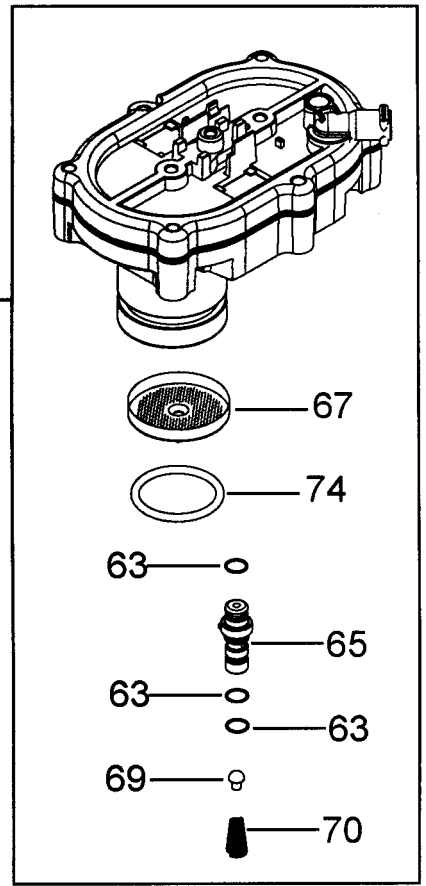

TEST LABEL

TO PLACE AN ORDER CHECK THE LABEL

CCCCC **EE** SSSSS PPPP

AB=62B

64

77

91

68B

73

88B

53

50

Pos.	Code	Description
	7313217261	MOTOR ASSEMBLY
	5332224100	BELT
	5313210401	COVER-SAVE FINGERS B BLACK
001	5332172500	COVER
002	5332172400	COVER
004	7313224471	CLOSURE
005	5332172700	SIDE LEFT
006	5913210471	KNOB
007	5532146600	TANK
008	5332172800	REAR PANEL
009	5332172600	SIDE RIGHT
010	5913212701	CONTROL PANEL
011	VI000	SEE TECHNICAL INFORMATION
012	7313220631	DOOR ASSY
013	5332142600	HOOK
014	5332145600	COVER
015	7313228241	TANK
016	5332171900	PROFILE
017	6032105000	CUP PLATE
018	5332169700	TRAY
019	5332225800	BOTTOM
020	5332266300	FLOAT
021	5332107900	MEASURING SPOON
027	5532118000	TUBE PTFE DI2-DE4 L=230 2BUSHES
028	6132101300	CLIP
030	5032513900	TCO
031	5332142200	SUPPORT
032	5132104100	MICROSWITCH
033	6132104700	SPRING
034	5217100200	SENSOR NTC
035	7313219431	VALVE
036B	5232109900	POWER BOARD
037	5332159800	SUPPORT
038	5113211281	PUMP
039	5232103200	PROTECTOR
040	5513212881	TUBE PTFE DI2-DE4 L=270 2BUSHES
043	5113210421	MICROSWITCH

094	5213210181	SOLENOID VALVE
095	IT0286	SEE TECHNICAL INFORMATION
096	5332170800	GLASS
097	7132102600	FRONT PANEL
098	5332180300	TEMPLATE
099	5332170700	COVER
100	5332170900	KEYBOARD
101	5932113600	PUSH BUTTON
102	5932113700	PUSH BUTTON
103	5932113300	PUSH BUTTON
104	5932113200	PUSH BUTTON
105	5313217701	O-RING D=3,85
106	5932113800	PUSH BUTTON
107	7332190200	COVER
108	5513218781	TANK
109	5313219481	SUPPORT
110	5213210171	SOLENOID VALVE
111	5532133900	COUPLING
112	5532124900	PIPETTE