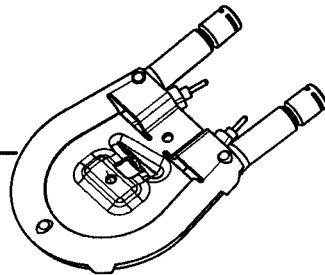

TEST LABEL

TO PLACE AN ORDER CHECK THE LABEL

CCCCC **EE** SSSSS PPPP

AB=62B

64

77

91

68B

73

88B

53

50

Pos.	Code	Description
	7313217261	MOTOR ASSEMBLY
	5332224100	BELT
	5313210401	COVER-SAVE FINGERS B BLACK
001	5332172500	COVER
002	5332172400	COVER
004	7313224471	CLOSURE
005	5332172700	SIDE LEFT
006	5913210471	KNOB
007	5532146600	TANK
008	5332172800	REAR PANEL
009	5332172600	SIDE RIGHT
010	5913212701	CONTROL PANEL
011	VI000	SEE TECHNICAL INFORMATION
012	7313220631	DOOR ASSY
013	5332142600	HOOK
014	5332145600	COVER
015	7313228241	TANK
016	5332171900	PROFILE
017	6032105000	CUP PLATE
018	5332169700	TRAY
019	5332225800	BOTTOM
020	5332266300	FLOAT
021	5332107900	MEASURING SPOON
027	5532118000	TUBE PTFE DI2-DE4 L=230 2BUSHES
028	6132101300	CLIP
030	5032513900	TCO
031	5332142200	SUPPORT
032	5132104100	MICROSWITCH
033	6132104700	SPRING
034	5217100200	SENSOR NTC
035	7313219431	VALVE
036B	5232109900	POWER BOARD
037	5332159800	SUPPORT
038	5113211281	PUMP
039	5232103200	PROTECTOR
040	5513212881	TUBE PTFE DI2-DE4 L=270 2BUSHES
043	5113210421	MICROSWITCH