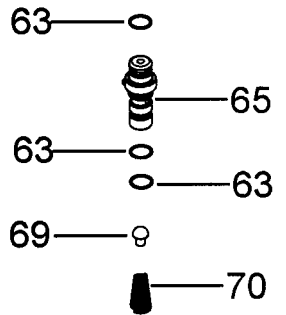

TEST LABEL

TO PLACE AN ORDER CHECK THE LABEL

CCCCC **EE** SSSSS PPPP

AB=62B

64

77

91

68B

73

88B

53

50

Pos.	Code	Description
	7313217261	MOTOR ASSEMBLY
	5332224100	BELT
	5313210401	COVER-SAVE FINGERS B BLACK
001	5332172500	COVER
002	5332172400	COVER
004	7313224471	CLOSURE
005	5332172700	SIDE LEFT
006	5913210471	KNOB
007	5532146600	TANK
008	5332172800	REAR PANEL
009	5332172600	SIDE RIGHT
010	5913212701	CONTROL PANEL
011	VI000	SEE TECHNICAL INFORMATION
012	7313220631	DOOR ASSY
013	5332142600	HOOK
014	5332145600	COVER
015	7313228241	TANK
016	5332171900	PROFILE
017	6032105000	CUP PLATE
018	5332169700	TRAY
019	5332225800	BOTTOM
020	5332266300	FLOAT
021	5332107900	MEASURING SPOON
027	5532118000	TUBE PTFE DI2-DE4 L=230 2BUSHES
028	6132101300	CLIP
030	5032513900	TCO
031	5332142200	SUPPORT
032	5132104100	MICROSWITCH
033	6132104700	SPRING
034	5217100200	SENSOR NTC
035	7313219431	VALVE
036B	5232109900	POWER BOARD
037	5332159800	SUPPORT
038	5113211281	PUMP
039	5232103200	PROTECTOR
040	5513212881	TUBE PTFE DI2-DE4 L=270 2BUSHES
043	5113210421	MICROSWITCH