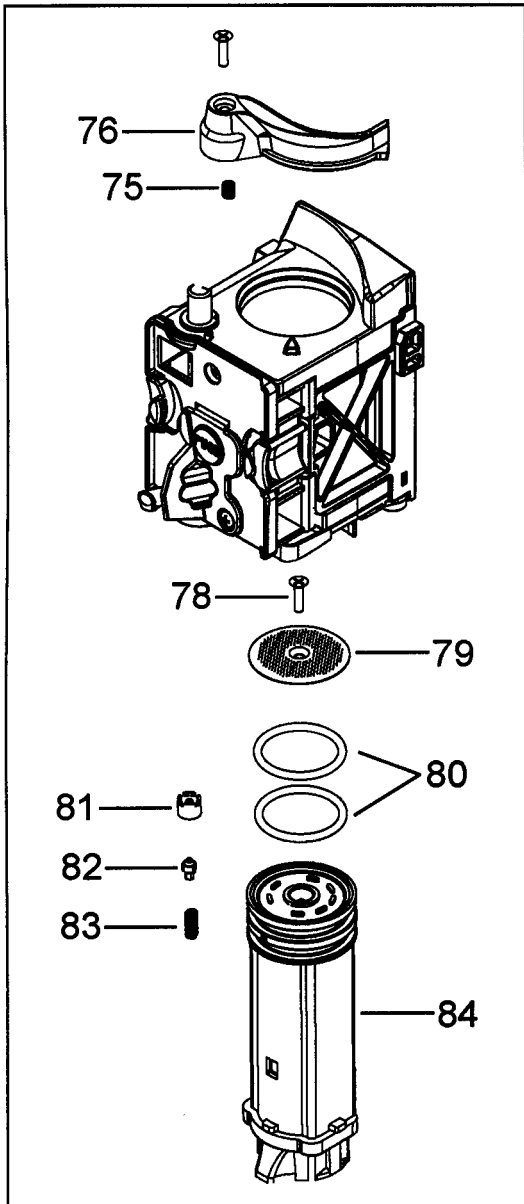

TEST LABEL

TO PLACE AN ORDER CHECK THE LABEL

CCCCC **EE** SSSSS PPPP

AB=62B

64

77

91

68B

73

88B

53

50

Pos.	Code	Description
	7313217261	MOTOR ASSEMBLY
	5332224100	BELT
	5313210401	COVER-SAVE FINGERS B BLACK
001	5332172500	COVER
002	5332172400	COVER
004	7313224471	CLOSURE
005	5332172700	SIDE LEFT
006	5913210471	KNOB
007	5532146600	TANK
008	5332172800	REAR PANEL
009	5332172600	SIDE RIGHT
010	5913212701	CONTROL PANEL
011	VI000	SEE TECHNICAL INFORMATION
012	7313220631	DOOR ASSY
013	5332142600	HOOK
014	5332145600	COVER
015	7313228241	TANK
016	5332171900	PROFILE
017	6032105000	CUP PLATE
018	5332169700	TRAY
019	5332225800	BOTTOM
020	5332266300	FLOAT
021	5332107900	MEASURING SPOON
027	5532118000	TUBE PTFE DI2-DE4 L=230 2BUSHES
028	6132101300	CLIP
030	5032513900	TCO
031	5332142200	SUPPORT
032	5132104100	MICROSWITCH
033	6132104700	SPRING
034	5217100200	SENSOR NTC
035	7313219431	VALVE
036B	5232109900	POWER BOARD
037	5332159800	SUPPORT
038	5113211281	PUMP
039	5232103200	PROTECTOR
040	5513212881	TUBE PTFE DI2-DE4 L=270 2BUSHES
043	5113210421	MICROSWITCH

094	5213210181	SOLENOID VALVE
095	IT0286	SEE TECHNICAL INFORMATION
096	5332170800	GLASS
097	7132102600	FRONT PANEL
098	5332180300	TEMPLATE
099	5332170700	COVER
100	5332170900	KEYBOARD
101	5932113600	PUSH BUTTON
102	5932113700	PUSH BUTTON
103	5932113300	PUSH BUTTON
104	5932113200	PUSH BUTTON
105	5313217701	O-RING D=3,85
106	5932113800	PUSH BUTTON
107	7332190200	COVER
108	5513218781	TANK
109	5313219481	SUPPORT
110	5213210171	SOLENOID VALVE
111	5532133900	COUPLING
112	5532124900	PIPETTE